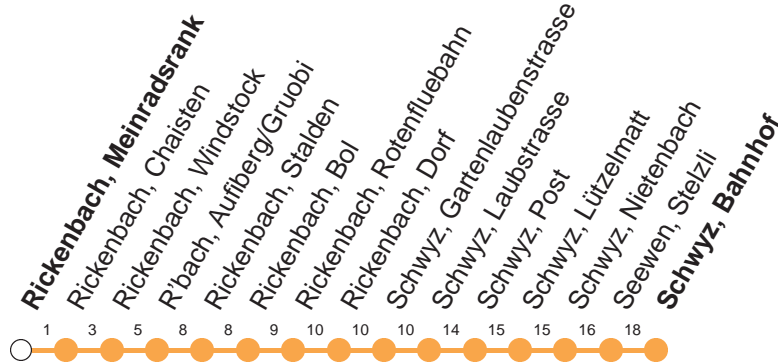

Haltestelle

Rickenbach, Meinradstrank

5

Oberiberg - Ibergeregge - Schwyz

Montag - Freitag, sowie 2. Januar

Samstag

Sonntag, allg. Feiertage *

Montag - Freitag, sowie 2. Januar		Samstag		Sonntag, allg. Feiertage *	
9	59 [⌚]	9	59 [⌚]	9	59 [⌚]
10		10		10	
11	42 [⌚]	11	42 [⌚]	11	42 [⌚]
12		12		12	
13	42 [⌚]	13	42 [⌚]	13	42 [⌚]
14		14		14	
15	42 [⌚]	15	42 [⌚]	15	42 [⌚]
16		16		16	
17	42 [⌚]	17	42 [⌚]	17	42 [⌚]

Gültig ab 08.06.19 bis 20.10.19

⌚ : Strecke Rickenbach, Stalden - Oberiberg
zuschlagspflichtig (CHF 5.-)
verkehrt 08.06.- 20.10.19

bei schneebedeckter Strasse, kann der Betrieb eingestellt
werden. Auskunft 041 817 75 00

VELOS: Beförderung nicht möglich

GRUPPEN: Reservation obligatorisch

* ohne 2. Januar

Am 25.12.18, 26.12.18, 01.01.19, 19.04.19, 22.04.19, 30.05.19, 10.06.19, 01.08.19 gilt der Sonntagsfahrplan.

öV-LIVE