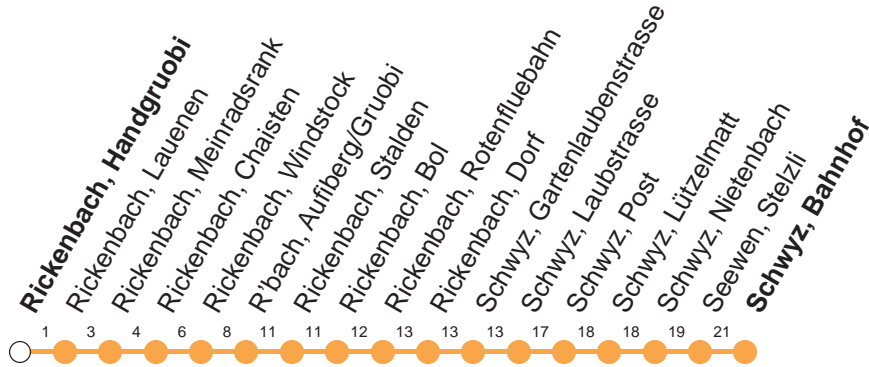

Haltestelle

Rickenbach, Handgruobi

5

**Oberiberg - Ibergeregge - Schwyz**

**Montag - Freitag, sowie 2. Januar**

**Samstag**

**Sonntag, allg. Feiertage \***

Montag - Freitag, sowie 2. Januar		Samstag		Sonntag, allg. Feiertage *	
9	56⌚	9	56⌚	9	56⌚
10		10		10	
11	39⌚	11	39⌚	11	39⌚
12		12		12	
13	39⌚	13	39⌚	13	39⌚
14		14		14	
15	39⌚	15	39⌚	15	39⌚
16		16		16	
17	39⌚	17	39⌚	17	39⌚

Gültig ab 08.06.19 bis 20.10.19

⌚ : Strecke Rickenbach, Stalden - Oberiberg  
zuschlagspflichtig (CHF 5.-)  
verkehrt 08.06.- 20.10.19

bei schneebedeckter Strasse, kann der Betrieb eingestellt  
werden. Auskunft 041 817 75 00  
VELOS: Beförderung nicht möglich  
GRUPPEN: Reservation obligatorisch

\* ohne 2. Januar

Am 25.12.18, 26.12.18, 01.01.19, 19.04.19, 22.04.19, 30.05.19, 10.06.19, 01.08.19 gilt der Sonntagsfahrplan.

öV-LIVE