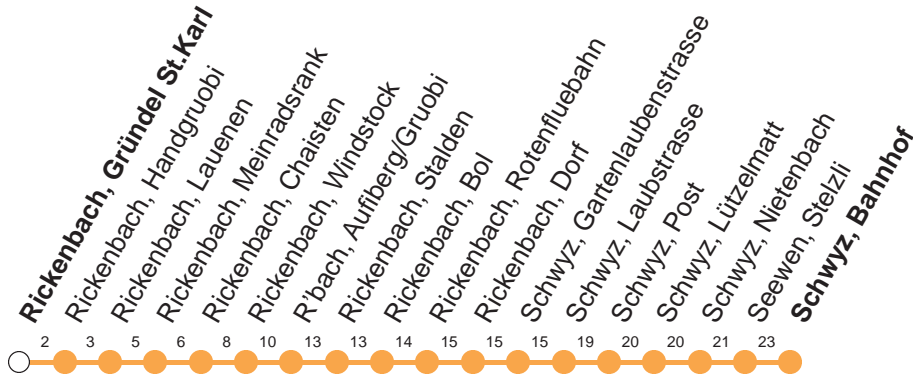

Haltestelle

Rickenbach, Gründel St.Karl

5

Oberiberg - Ibergereg - Schwyz

Montag - Freitag, sowie 2. Januar

Samstag

Sonntag, allg. Feiertage *

Montag - Freitag, sowie 2. Januar		Samstag		Sonntag, allg. Feiertage *	
9	54 [Ⓢ]	9	54 [Ⓢ]	9	54 [Ⓢ]
10		10		10	
11	37 [Ⓢ]	11	37 [Ⓢ]	11	37 [Ⓢ]
12		12		12	
13	37 [Ⓢ]	13	37 [Ⓢ]	13	37 [Ⓢ]
14		14		14	
15	37 [Ⓢ]	15	37 [Ⓢ]	15	37 [Ⓢ]
16		16		16	
17	37 [Ⓢ]	17	37 [Ⓢ]	17	37 [Ⓢ]

Gültig ab 08.06.19 bis 20.10.19

Ⓢ : Strecke Rickenbach, Stalden - Oberiberg
zuschlagspflichtig (CHF 5.-)
verkehrt 08.06.- 20.10.19

bei schneebedeckter Strasse, kann der Betrieb eingestellt
werden. Auskunft 041 817 75 00

VELOS: Beförderung nicht möglich

GRUPPEN: Reservation obligatorisch

* ohne 2. Januar

Am 25.12.18, 26.12.18, 01.01.19, 19.04.19, 22.04.19, 30.05.19, 10.06.19, 01.08.19 gilt der Sonntagsfahrplan.

öV-LIVE