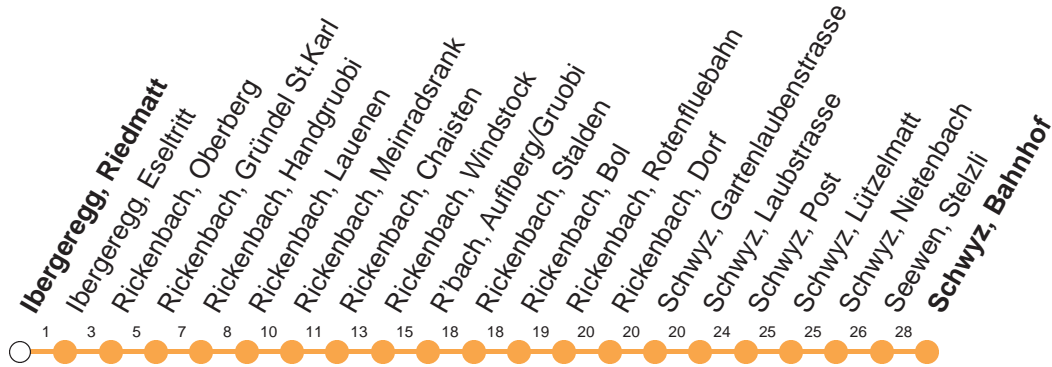

Haltestelle

Ibergeregg, Riedmatt

5

Oberiberg - Ibergeregg - Schwyz

Montag - Freitag, sowie 2. Januar

Samstag

Sonntag, allg. Feiertage *

Montag - Freitag, sowie 2. Januar	Samstag	Sonntag, allg. Feiertage *
9 49 [⌚]	9 49 [⌚]	9 49 [⌚]
10	10	10
11 32 [⌚]	11 32 [⌚]	11 32 [⌚]
12	12	12
13 32 [⌚]	13 32 [⌚]	13 32 [⌚]
14	14	14
15 32 [⌚]	15 32 [⌚]	15 32 [⌚]
16	16	16
17 32 [⌚]	17 32 [⌚]	17 32 [⌚]

Gültig ab 08.06.19 bis 20.10.19

⌚ : Strecke Rickenbach, Stalden - Oberiberg
zuschlagspflichtig (CHF 5.-)
verkehrt 08.06.- 20.10.19

bei schneebedeckter Strasse, kann der Betrieb eingestellt
werden. Auskunft 041 817 75 00
VELOS: Beförderung nicht möglich
GRUPPEN: Reservation obligatorisch

* ohne 2. Januar

Am 25.12.18, 26.12.18, 01.01.19, 19.04.19, 22.04.19, 30.05.19, 10.06.19, 01.08.19 gilt der Sonntagsfahrplan.

öV-LIVE