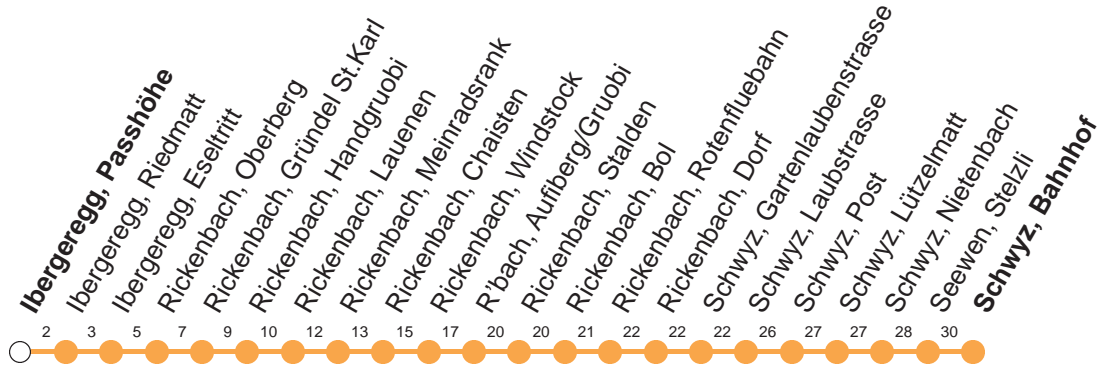

Haltestelle

Ibergereg, Passhöhe

5

Oberiberg - Ibergereg - Schwyz

Montag - Freitag, sowie 2. Januar

Samstag

Sonntag, allg. Feiertage *

Montag - Freitag, sowie 2. Januar	Samstag	Sonntag, allg. Feiertage *
9 47 [⌚]	9 47 [⌚]	9 47 [⌚]
10	10	10
11 30 [⌚]	11 30 [⌚]	11 30 [⌚]
12	12	12
13 30 [⌚]	13 30 [⌚]	13 30 [⌚]
14	14	14
15 30 [⌚]	15 30 [⌚]	15 30 [⌚]
16	16	16
17 30 [⌚]	17 30 [⌚]	17 30 [⌚]

Gültig ab 08.06.19 bis 20.10.19

⌚ : Strecke Rickenbach, Stalden - Oberiberg
 zuschlagspflichtig (CHF 5.-)
 verkehrt 08.06.- 20.10.19

bei schneebedeckter Strasse, kann der Betrieb eingestellt
 werden. Auskunft 041 817 75 00
 VELOS: Beförderung nicht möglich
 GRUPPEN: Reservation obligatorisch

* ohne 2. Januar

Am 25.12.18, 26.12.18, 01.01.19, 19.04.19, 22.04.19, 30.05.19, 10.06.19, 01.08.19 gilt der Sonntagsfahrplan.

öV-LIVE