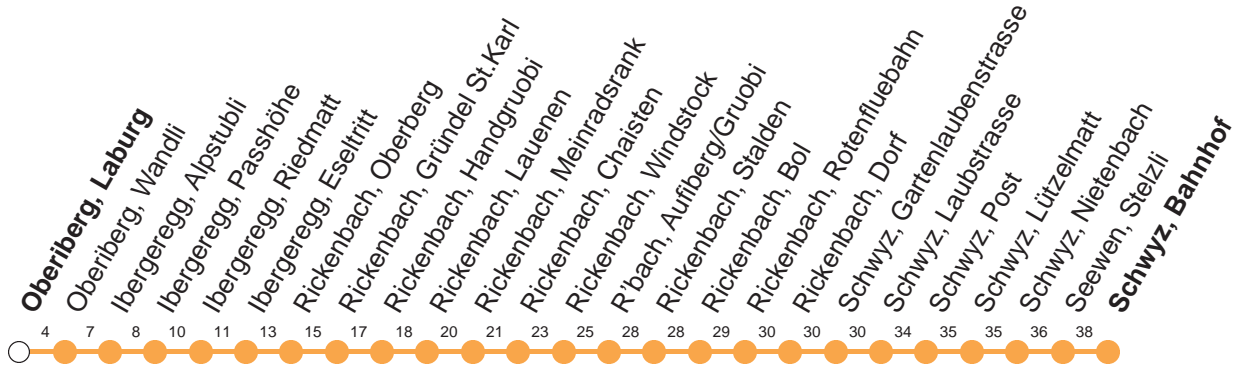

Haltestelle

Oberiberg, Laburg

5

Oberiberg - Ibergeregg - Schwyz

Montag - Freitag, sowie 2. Januar

Samstag

Sonntag, allg. Feiertage *

Montag - Freitag, sowie 2. Januar	Samstag	Sonntag, allg. Feiertage *
9 37⌚	9 37⌚	9 37⌚
10	10	10
11 19⌚	11 19⌚	11 19⌚
12	12	12
13	13	13
14	14	14
15 19⌚	15 19⌚	15 19⌚
16	16	16
17 19⌚	17 19⌚	17 19⌚

Gültig ab 08.06.19 bis 20.10.19

⌚ : Strecke Rickenbach, Stalden - Oberiberg
zuschlagspflichtig (CHF 5.-)
verkehrt 08.06.- 20.10.19

bei schneebedeckter Strasse, kann der Betrieb eingestellt
werden. Auskunft 041 817 75 00
VELOS: Beförderung nicht möglich
GRUPPEN: Reservation obligatorisch

* ohne 2. Januar

Am 25.12.18, 26.12.18, 01.01.19, 19.04.19, 22.04.19, 30.05.19, 10.06.19, 01.08.19 gilt der Sonntagsfahrplan.

öV-LIVE