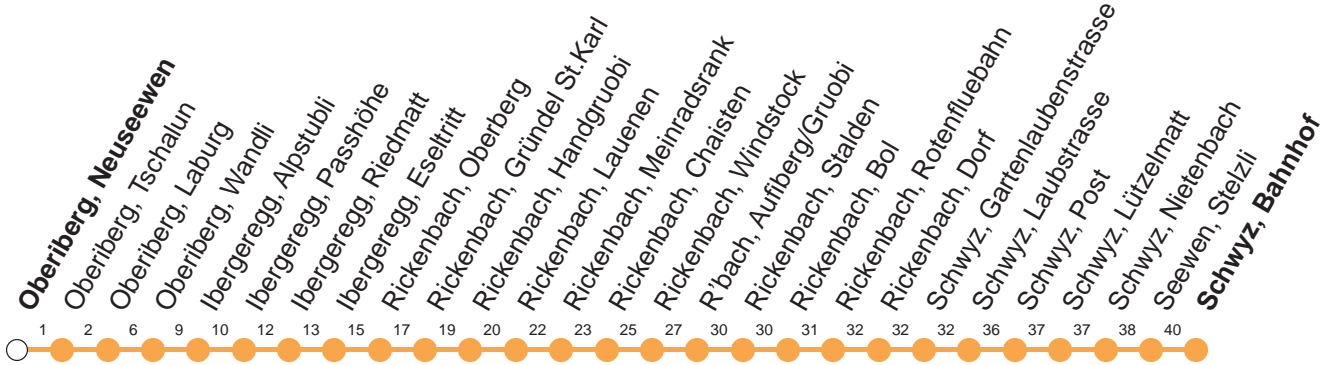

Haltestelle

Oberiberg, Neuseewen

5

Oberiberg - Ibergeregge - Schwyz

Montag - Freitag, sowie 2. Januar

Samstag

Sonntag, allg. Feiertage *

Montag - Freitag, sowie 2. Januar	Samstag	Sonntag, allg. Feiertage *
9 35⌚	9 35⌚	9 35⌚
10	10	10
11 17⌚	11 17⌚	11 17⌚
12	12	12
13	13	13
14	14	14
15 17⌚	15 17⌚	15 17⌚
16	16	16
17 17⌚	17 17⌚	17 17⌚

Gültig ab 08.06.19 bis 20.10.19

⌚ : Strecke Rickenbach, Stalden - Oberiberg
zuschlagspflichtig (CHF 5.-)
verkehrt 08.06.- 20.10.19

bei schneebedeckter Strasse, kann der Betrieb eingestellt
werden. Auskunft 041 817 75 00
VELOS: Beförderung nicht möglich
GRUPPEN: Reservation obligatorisch

* ohne 2. Januar

Am 25.12.18, 26.12.18, 01.01.19, 19.04.19, 22.04.19, 30.05.19, 10.06.19, 01.08.19 gilt der Sonntagsfahrplan.

öV-LIVE