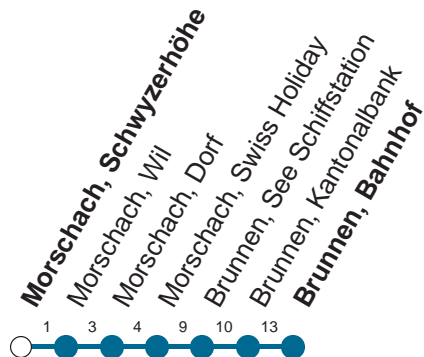

Haltestelle

Morschach, Schwyzerhöhe

4

Morschach - Brunnen

Montag - Freitag, sowie 2. Januar

Samstag

Sonntag, allg. Feiertage *

5	45	5		5	
6	15 45	6	45	6	
7	15 45	7	15 45	7	15 45
8	15	8	15	8	15
9	15	9	15	9	15
10	15 45	10	15 45	10	15 45
11	15 45	11	15 45	11	15 45
12	15 45	12	15 45	12	15 45
13	15 45	13	15 45	13	15 45
14	15	14	15	14	15
15	15	15	15 45	15	15 45
16	15 45	16	15 45	16	15 45
17	15 45	17	15 45	17	15 45
18	15 45	18	15 45	18	15 45
19	15	19	15	19	15
20	15	20	15	20	15
21	15	21	15	21	15
22	15	22	15	22	15
23	15	23	15	23	15
0	15▽	0	15	0	

Gültig ab 09.06.19 bis 14.12.19

▽ : fährt nur Freitag

* ohne 2. Januar

Am 25.12.18, 26.12.18, 01.01.19, 19.04.19, 22.04.19, 30.05.19, 10.06.19, 01.08.19 gilt der Sonntagsfahrplan.

öV-LIVE