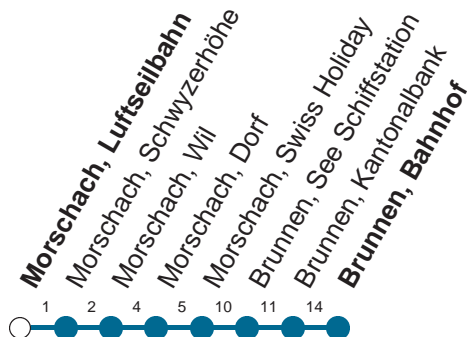

Haltestelle

Morschach, Luftseilbahn

**4**

**Morschach - Brunnen**

**Montag - Freitag, sowie 2. Januar**

**Samstag**

**Sonntag, allg. Feiertage \***

5	44		5			5		
6	14	44	6	44		6		
7	14	44	7	14	44	7	14	44
8	14		8	14		8	14	
9	14		9	14		9	14	
10	14	44	10	14	44	10	14	44
11	14	44	11	14	44	11	14	44
12	14	44	12	14	44	12	14	44
13	14	44	13	14	44	13	14	44
14	14		14	14		14	14	
15	14		15	14	44	15	14	44
16	14	44	16	14	44	16	14	44
17	14	44	17	14	44	17	14	44
18	14	44	18	14	44	18	14	44
19	14		19	14		19	14	
20	14		20	14		20	14	
21	14		21	14		21	14	
22	14		22	14		22	14	
23	14		23	14		23	14	
0	14▽		0	14		0		

Gültig ab 09.06.19 bis 14.12.19

▽ : fährt nur Freitag

\* ohne 2. Januar

Am 25.12.18, 26.12.18, 01.01.19, 19.04.19, 22.04.19, 30.05.19, 10.06.19, 01.08.19 gilt der Sonntagsfahrplan.

öV-LIVE