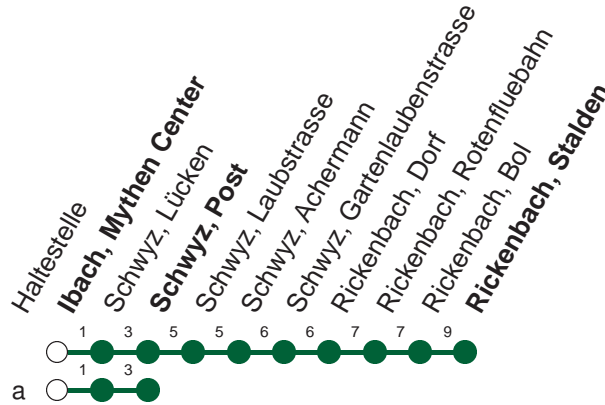

Haltestelle

Ibach, Mythen Center

3

Seewenmarkt - Schwyz Bahnhof - Ibach - Schwyz - Rickenbach SZ

Montag - Freitag, sowie 2. Januar

Samstag

Sonntag, allg. Feiertage *

| | | | | | | | | | | | |
|----|------|-----|----|----|-----|-----|--|----|-----|-----|--|
| 5 | 44 | | | 5 | | | | 5 | | | |
| 6 | 00 | 25 | 44 | 6 | 00a | 31a | | 6 | 00a | 31a | |
| 7 | 14 | 44 | | 7 | 14 | 44a | | 7 | 14 | 44a | |
| 8 | 14 | 44 | | 8 | 14 | 44 | | 8 | 14 | 44 | |
| 9 | 14 | 44a | | 9 | 14 | 44 | | 9 | 14 | | |
| 10 | 14 | 44 | | 10 | 14 | 44 | | 10 | 14 | | |
| 11 | 14 | 44 | 56 | 11 | 14 | 44 | | 11 | 14 | | |
| 12 | 14a | 44 | | 12 | 14 | 44 | | 12 | 14 | | |
| 13 | 14 | 44 | | 13 | 14 | 44 | | 13 | 14 | | |
| 14 | 14 | 44a | | 14 | 14 | 44 | | 14 | 14 | | |
| 15 | 14 | 44 | | 15 | 14 | 44 | | 15 | 14 | | |
| 16 | 14 | 44 | | 16 | 14 | 44 | | 16 | 14 | | |
| 17 | 14 | 44 | | 17 | 14 | 44a | | 17 | 14 | | |
| 18 | 14 | 44 | | 18 | 14 | 44a | | 18 | 14 | | |
| 19 | 14 | 44 | | 19 | 14 | | | 19 | 14 | | |
| 20 | 14 | 44 | | 20 | 14 | 44 | | 20 | 14 | 44 | |
| 21 | 44 | | | 21 | 44 | | | 21 | 44 | | |
| 22 | 44 | | | 22 | 44 | | | 22 | 44 | | |
| 23 | 44a▽ | 44⊙ | | 23 | 44 | | | 23 | 44a | | |
| 0 | | | | 0 | | | | 0 | | | |
| 1 | 21a⊙ | | | 1 | 21a | | | 1 | | | |

Gültig ab 09.06.19 bis 14.12.19

a : Linienerlauf siehe oben

⊙ : fährt nur Freitag

▽ : fährt nur Montag - Donnerstag

* ohne 2. Januar

Am 25.12.18, 26.12.18, 01.01.19, 19.04.19, 22.04.19, 30.05.19, 10.06.19, 01.08.19 gilt der Sonntagsfahrplan.