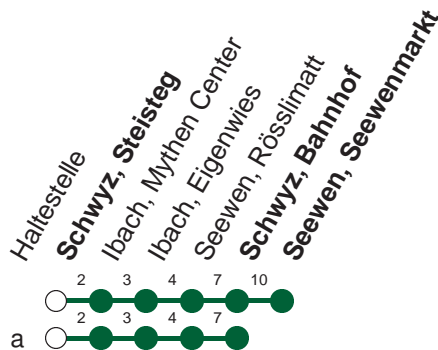

Haltestelle

Schwyz, Steisteg

3

Rickenbach SZ - Schwyz - Ibach - Schwyz Bahnhof - Seewenmarkt

Montag - Freitag, sowie 2. Januar				Samstag		Sonntag, allg. Feiertage *			
6	07a	23a	44a	6	40a	6	40a		
7	07a	40a		7	40a	7	40a		
8	07	40		8	40	8	40a		
9	07	40		9	07	40	9	07a	40a
10	40			10	07	40	10	40a	
11	07	40		11	07	40	11	40a	
12	03a	40		12	07	40	12	40a	
13	07	40		13	07	40	13	40a	
14	07	40		14	07	40	14	40a	
15	07	40		15	07	40	15	40a	
16	07	40		16	07	40	16	40a	
17	07	40		17	07	40	17	40a	
18	07	40		18	40a		18	40a	
19	07	40		19	40a		19	40a	
20	07a			20			20		
21	07a			21	07a		21	07a	
22	07a⊙	07a▽		22	07a		22	07a	
23	07a⊙	07a▽		23	07a		23	07a	

Gültig ab 09.06.19 bis 14.12.19

a : Linienvverlauf siehe oben

⊙ : fährt nur Montag - Donnerstag

▽ : fährt nur Freitag

* ohne 2. Januar

Am 25.12.18, 26.12.18, 01.01.19, 19.04.19, 22.04.19, 30.05.19, 10.06.19, 01.08.19 gilt der Sonntagsfahrplan.