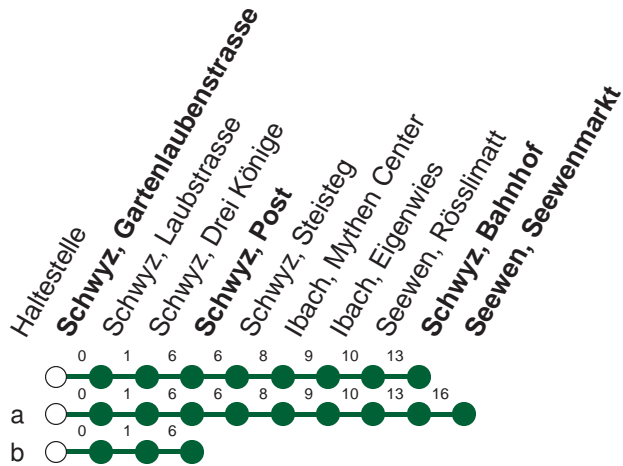

Haltestelle

Schwyz, Gartenlaubenstrasse

3

Rickenbach SZ - Schwyz - Ibach - Schwyz Bahnhof - Seewenmarkt

	Montag - Freitag, sowie 2. Januar			Samstag	Sonntag, allg. Feiertage *	
6	00	16	38	6		6
7	00	33		7	33	7 33
8	00a	33a		8	33a	8 33
9	00a	33a		9	00a 33a	9 00 33
10	33a			10	00a 33a	10 33
11	00a	33a	56	11	00a 33a	11 33
12	33a			12	00a 33a	12 33
13	00a	33a		13	00a 33a	13 33
14	00a	33a		14	00a 33a	14 33
15	33a			15	00a 33a	15 33
16	00a	33a		16	00a 33a	16 33
17	00a	33a		17	00a 33a	17 33
18	00a	33a		18	33	18 33
19	00a	33a		19	33	19 33
20	00	33b		20	33b	20 33b
21	00			21	00	21 00
22	00⊙	00▽		22	00	22 00
23	00⊙	00▽		23	00	23 00
0	00b▽			0	00b	0

Gültig ab 09.06.19 bis 14.12.19

a,b : Linienvverlauf siehe oben

⊙ : fährt nur Montag - Donnerstag

▽ : fährt nur Freitag

* ohne 2. Januar

Am 25.12.18, 26.12.18, 01.01.19, 19.04.19, 22.04.19, 30.05.19, 10.06.19, 01.08.19 gilt der Sonntagsfahrplan.