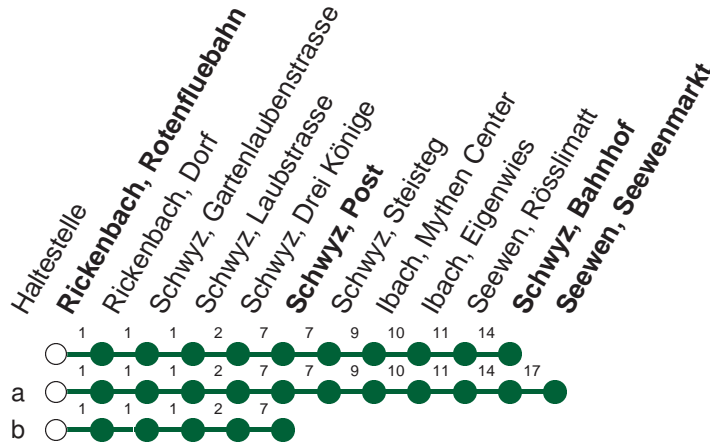

Haltestelle

Rickenbach, Rotenfluebahn

**3**

**Rickenbach SZ - Schwyz - Ibach - Schwyz Bahnhof - Seewenmarkt**

Montag - Freitag, sowie 2. Januar				Samstag		Sonntag, allg. Feiertage *	
5	59			5		5	
6	15	37	59	6		6	
7	32	59a		7	32	7	32
8	32a	59a		8	32a	59a	32 59
9	32a			9	32a	59a	32
10	32a	59a		10	32a	59a	32
11	32a	55		11	32a	59a	32
12	32a	59a		12	32a	59a	32
13	32a	59a		13	32a	59a	32
14	32a			14	32a	59a	32
15	32a	59a		15	32a	59a	32
16	32a	59a		16	32a	59a	32
17	32a	59a		17	32a		32
18	32a	59a		18	32		32
19	32a	59		19	32		32
20	32b	59		20	32b	59	32b 59
21	59⊙	59▽		21	59		59
22	59⊙	59▽		22	59		59
23	59b▽			23	59b		

Gültig ab 09.06.19 bis 14.12.19

a,b : Linienvverlauf siehe oben

⊙ : fährt nur Montag - Donnerstag

▽ : fährt nur Freitag

\* ohne 2. Januar

Am 25.12.18, 26.12.18, 01.01.19, 19.04.19, 22.04.19, 30.05.19, 10.06.19, 01.08.19 gilt der Sonntagsfahrplan.