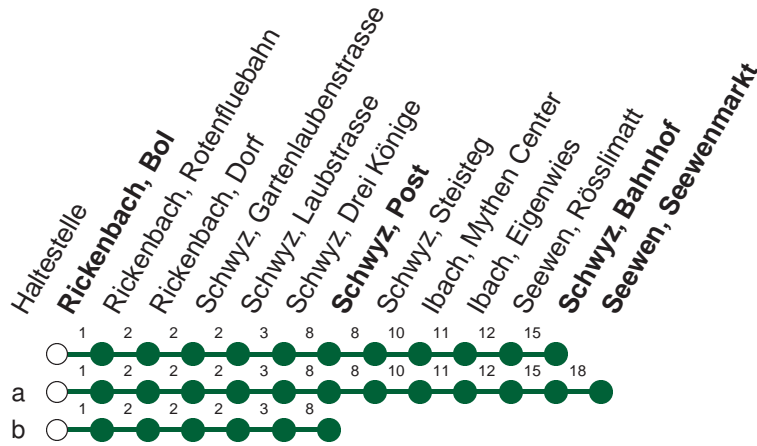

Haltestelle

Rickenbach, Bol

3

Rickenbach SZ - Schwyz - Ibach - Schwyz Bahnhof - Seewenmarkt

Montag - Freitag, sowie 2. Januar				Samstag		Sonntag, allg. Feiertage *	
5	58			5		5	
6	14	36	58	6		6	
7	31	58a		7	31	7	31
8	31a	58a		8	31a	58a	31
9	31a			9	31a	58a	31
10	31a	58a		10	31a	58a	31
11	31a	54		11	31a	58a	31
12	31a	58a		12	31a	58a	31
13	31a	58a		13	31a	58a	31
14	31a			14	31a	58a	31
15	31a	58a		15	31a	58a	31
16	31a	58a		16	31a	58a	31
17	31a	58a		17	31a		31
18	31a	58a		18	31		31
19	31a	58		19	31		31
20	31b	58		20	31b	58	31b
21	58⊙	58▽		21	58		58
22	58⊙	58▽		22	58		58
23	58b▽			23	58b		

Gültig ab 09.06.19 bis 14.12.19

a,b : Linienvverlauf siehe oben

⊙ : fährt nur Montag - Donnerstag

▽ : fährt nur Freitag

* ohne 2. Januar

Am 25.12.18, 26.12.18, 01.01.19, 19.04.19, 22.04.19, 30.05.19, 10.06.19, 01.08.19 gilt der Sonntagsfahrplan.