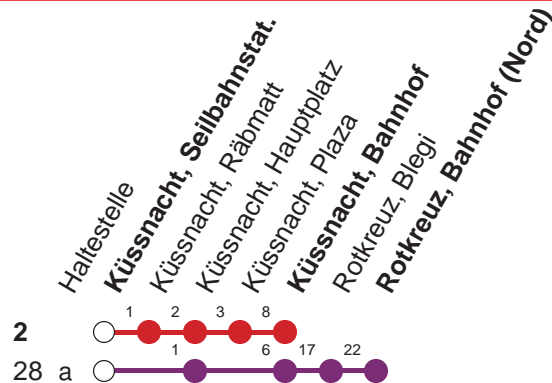

Haltestelle

Küssnacht, Seilbahnstat.

28

Vitznau - Weggis - Küssnacht a.R. - Rotkreuz

2

Schwyz - Brunnen - Gersau - Vitznau - Weggis - Küssnacht a.R.

Montag - Freitag, sowie 2. Januar

Samstag

Sonntag, allg. Feiertage *

5	14	45	5	5	5				
6	14	16 ^a	45	6	14	45	6	14	45
7	14	16 ^a	45	7	14	45	7	14	45
8	14	45	8	14	45	8	14	45	
9	14	45	9	14	45	9	14	45	
10	14	45	10	14	45	10	14	45	
11	14	45	11	14	45	11	14	45	
12	14	45	12	14	45	12	14	45	
13	14	45	13	14	45	13	14	45	
14	14	45	14	14	45	14	14	45	
15	14	45	15	14	45	15	14	45	
16	14	45	16	14	45	16	14	45	
17	14	45	17	14	45	17	14	45	
18	14	20 ^a	45	18	14	45	18	14	45
19	14	20 ^{aK}	45	19	14	45	19	14	45
20	14	45	20	14	45	20	14	45	
21	14	45	21	14	45	21	14	45	
22	15		22	15		22	15		
23	15	45	23	15	45	23	15	45	
0	39		0	39		0	39		

Gültig ab 15.12.19 bis 12.12.20

00 : Linie 28

00 : Linie 2

K : Fährt nur bis Küssnacht, Bahnhof

a : Linienerlauf siehe oben

* ohne 2. Januar

Am 25.12.19, 26.12.19, 01.01.20, 10.04.20, 13.04.20, 21.05.20, 01.06.20, 01.08.20 gilt der Sonntagsfahrplan.