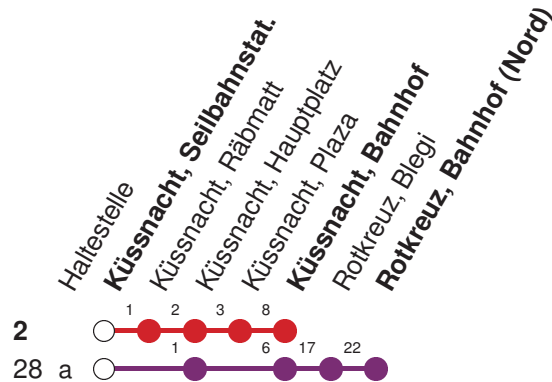

Haltestelle

Küssnacht, Seilbahnstat.

28

Vitznau - Weggis - Küssnacht a.R. - Rotkreuz

2

Schwyz - Brunnen - Gersau - Vitznau - Weggis - Küssnacht a.R.

Montag - Freitag, sowie 2. Januar

Samstag

Sonntag, allg. Feiertage *

5	14	44	5	14	44	5	14	44
6	14	16 ^a	6	14	44	6	14	44
7	14	16 ^a	7	14	44	7	14	44
8	14	44	8	14	44	8	14	44
9	14	44	9	14	44	9	14	44
10	14	44	10	14	44	10	14	44
11	14	44	11	14	44	11	14	44
12	14	44	12	14	44	12	14	44
13	14	44	13	14	44	13	14	44
14	14	44	14	14	44	14	14	44
15	14	44	15	14	44	15	14	44
16	14	44	16	14	44	16	14	44
17	14	44	17	14	44	17	14	44
18	14	20 ^a	18	14	44	18	14	44
19	14	20 ^{aK}	19	14	44	19	14	44
20	14	44	20	14	44	20	14	44
21	14	44	21	14	44	21	14	44
22	20		22	20		22	20	
23	20	44	23	20	44	23	20	44
0	39		0	39		0	39	

Gültig ab 09.12.18 bis 08.06.19

00 : Linie 28

K : Fährt nur bis Küssnacht, Bahnhof

00 : Linie 2

a : Linienvverlauf siehe oben

* ohne 2. Januar

Am 25.12.18, 26.12.18, 01.01.19, 19.04.19, 22.04.19, 30.05.19, 10.06.19, 01.08.19 gilt der Sonntagsfahrplan.