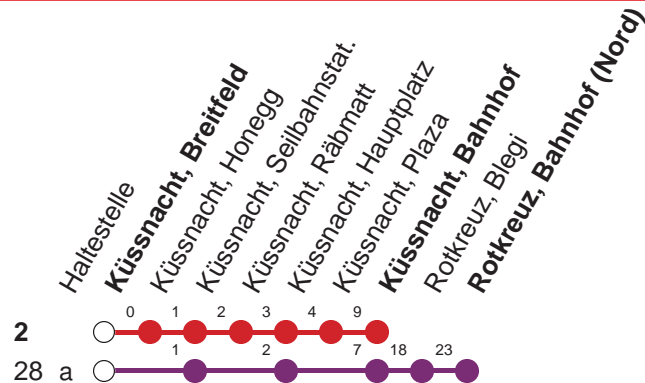

Haltestelle

Küssnacht, Breitfeld

28

Vitznau - Weggis - Küssnacht a.R. - Rotkreuz

2

Schwyz - Brunnen - Gersau - Vitznau - Weggis - Küssnacht a.R.

Montag - Freitag, sowie 2. Januar

Samstag

Sonntag, allg. Feiertage *

5	13	44	5	5	5				
6	13	15 ^a	44	6	13	44	6	13	44
7	13	15 ^a	44	7	13	44	7	13	44
8	13	44	8	13	44	8	13	44	
9	13	44	9	13	44	9	13	44	
10	13	44	10	13	44	10	13	44	
11	13	44	11	13	44	11	13	44	
12	13	44	12	13	44	12	13	44	
13	13	44	13	13	44	13	13	44	
14	13	44	14	13	44	14	13	44	
15	13	44	15	13	44	15	13	44	
16	13	44	16	13	44	16	13	44	
17	13	44	17	13	44	17	13	44	
18	13	19 ^a	44	18	13	44	18	13	44
19	13	19 ^{aK}	44	19	13	44	19	13	44
20	13	44	20	13	44	20	13	44	
21	13	44	21	13	44	21	13	44	
22	19		22	19		22	19		
23	19	44	23	19	44	23	19	44	
0	38		0	38		0	38		

Gültig ab 09.06.19 bis 14.12.19

00 : Linie 28

00 : Linie 2

K : Fährt nur bis Küssnacht, Bahnhof

a : Linienerlauf siehe oben

* ohne 2. Januar

Am 25.12.18, 26.12.18, 01.01.19, 19.04.19, 22.04.19, 30.05.19, 10.06.19, 01.08.19 gilt der Sonntagsfahrplan.