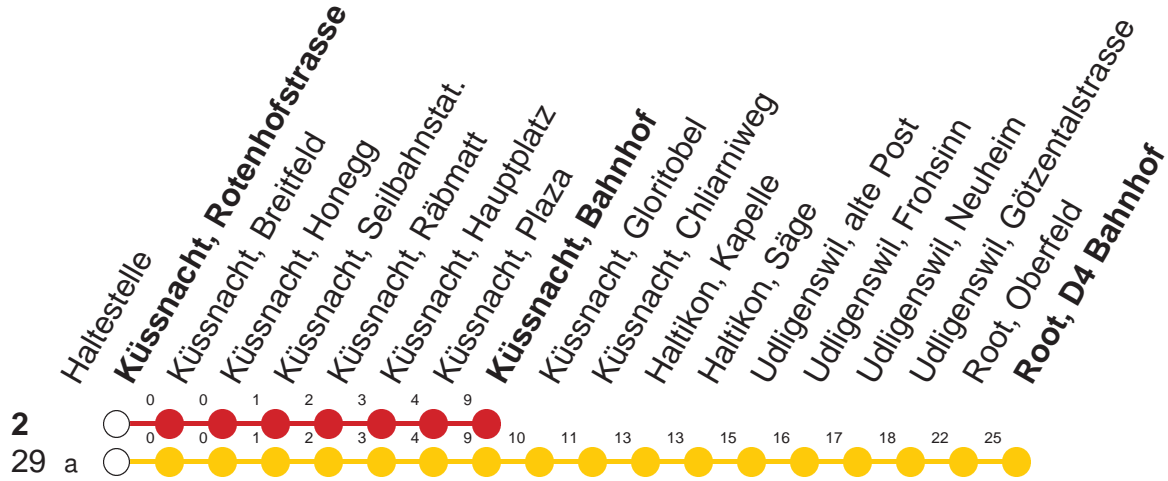

Haltestelle

Küssnacht, Rotenhofstrasse

29

Küssnacht a.R. - Udligenswil - Root D4

2

Schwyz - Brunnen - Gersau - Vitznau - Weggis - Küssnacht a.R.

Montag - Freitag, sowie 2. Januar

Samstag

Sonntag, allg. Feiertage *

5	13	5		5	
6	27 a	6		6	
7	27 a	7	13	7	13
8	27 a	8	27 a 44	8	44
9	27 a	9	27 a	9	
10	27 a	10	27 a	10	
11	27 a	11	27 a	11	
12	27 a	12	27 a	12	
13	27 a	13	27 a	13	
14	27 a	14	27 a	14	
15	27 a	15	27 a	15	
16	27 a	16	27 a	16	
17	27 a	17	27 a	17	
18	27 a	18		18	
19		19		19	
20		20		20	
21	44	21	44	21	44
22		22		22	
23	44	23	44	23	44

Gültig ab 09.06.19 bis 14.12.19

00 : Linie 2
00 : Linie 29

a : Linienerlauf siehe oben

* ohne 2. Januar

Am 25.12.18, 26.12.18, 01.01.19, 19.04.19, 22.04.19, 30.05.19, 10.06.19, 01.08.19 gilt der Sonntagsfahrplan.