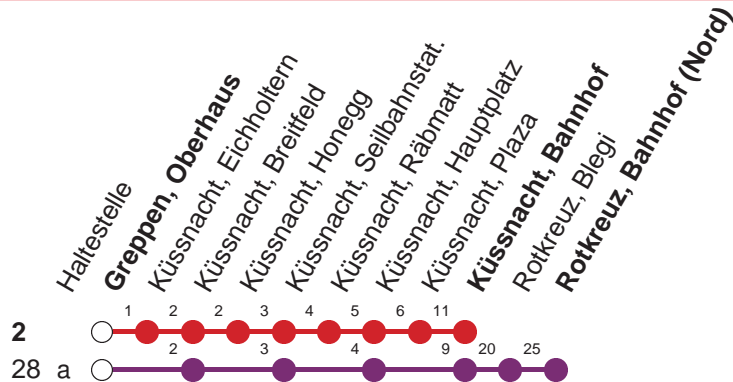

Haltestelle

Greppen, Oberhaus

28

Vitznau - Weggis - Küssnacht a.R. - Rotkreuz

2

Schwyz - Brunnen - Gersau - Vitznau - Weggis - Küssnacht a.R.

Montag - Freitag, sowie 2. Januar

Samstag

Sonntag, allg. Feiertage *

5	42			5			5		
6	11	13 ^a	42	6	11	42	6	11	42
7	11	13 ^a	42	7	42		7	42	
8	11	42		8	11		8	11	
9	11	42		9	11	42	9	11	42
10	11	42		10	11	42	10	11	42
11	11	42		11	11	42	11	11	42
12	11	42		12	11	42	12	11	42
13	11	42		13	11	42	13	11	42
14	11	42		14	11	42	14	11	42
15	11	42		15	11	42	15	11	42
16	11	42		16	11	42	16	11	42
17	11	42		17	11	42	17	11	42
18	11	17 ^a	42	18	11	42	18	11	42
19	11	17 ^{aK}	42	19	11	42	19	11	42
20	11	42		20	11	42	20	11	42
21	11			21	11		21	11	
22	17			22	17		22	17	
23	17			23	17		23	17	
0	36			0	36		0	36	

Gültig ab 09.06.19 bis 14.12.19

00 : Linie 28

00 : Linie 2

K : Fährt nur bis Küssnacht, Bahnhof

a : Linienerlauf siehe oben

* ohne 2. Januar

Am 25.12.18, 26.12.18, 01.01.19, 19.04.19, 22.04.19, 30.05.19, 10.06.19, 01.08.19 gilt der Sonntagsfahrplan.