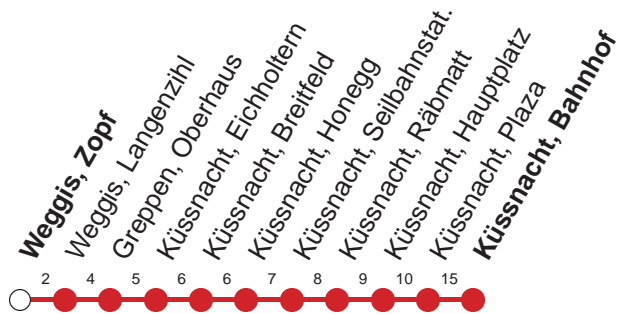

Haltestelle

Weggis, Zopf

**2**

**Schwyz - Brunnen - Gersau - Vitznau - Weggis - Küssnacht a.R.**

Montag - Freitag, sowie 2. Januar		Samstag	Sonntag, allg. Feiertage *	
5	37	5		5
6	06 37	6	06 37	6 06 37
7	06 37	7	37	7 37
8	06 37	8	06	8 06
9	06 37	9	06 37	9 06 37
10	06 37	10	06 37	10 06 37
11	06 37	11	06 37	11 06 37
12	06 37	12	06 37	12 06 37
13	06 37	13	06 37	13 06 37
14	06 37	14	06 37	14 06 37
15	06 37	15	06 37	15 06 37
16	06 37	16	06 37	16 06 37
17	06 37	17	06 37	17 06 37
18	06 37	18	06 37	18 06 37
19	06 37	19	06 37	19 06 37
20	06 37	20	06 37	20 06 37
21	06	21	06	21 06
22	13	22	13	22 13
23	13	23	13	23 13
0	32	0	32	0 32

Gültig ab 09.06.19 bis 14.12.19

\* ohne 2. Januar

Am 25.12.18, 26.12.18, 01.01.19, 19.04.19, 22.04.19, 30.05.19, 10.06.19, 01.08.19 gilt der Sonntagsfahrplan.