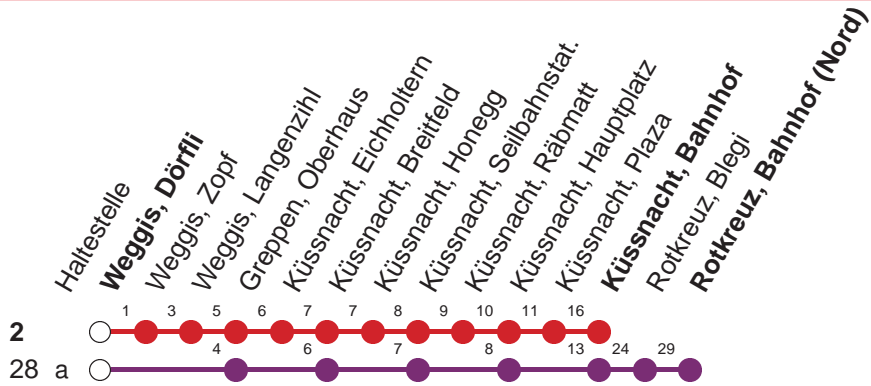

Haltestelle

Weggis, Dörfli

**28**

**Vitznau - Weggis - Küssnacht a.R. - Rotkreuz**

**2**

**Schwyz - Brunnen - Gersau - Vitznau - Weggis - Küssnacht a.R.**

**Montag - Freitag, sowie 2. Januar**

**Samstag**

**Sonntag, allg. Feiertage \***

5	36			5			5		
6	05	09 <sup>a</sup>	36	6	05	36	6	05	36
7	05	09 <sup>a</sup>	36	7	36		7	36	
8	05	36		8	05		8	05	
9	05	36		9	05	36	9	05	36
10	05	36		10	05	36	10	05	36
11	05	36		11	05	36	11	05	36
12	05	36		12	05	36	12	05	36
13	05	36		13	05	36	13	05	36
14	05	36		14	05	36	14	05	36
15	05	36		15	05	36	15	05	36
16	05	36		16	05	36	16	05	36
17	05	36		17	05	36	17	05	36
18	05	13 <sup>a</sup>	36	18	05	36	18	05	36
19	05	13 <sup>aK</sup>	36	19	05	36	19	05	36
20	05	36		20	05	36	20	05	36
21	05			21	05		21	05	
22	12			22	12		22	12	
23	12			23	12		23	12	
0	31			0	31		0	31	

Gültig ab 09.06.19 bis 14.12.19

00 : Linie 28

00 : Linie 2

K : Fährt nur bis Küssnacht, Bahnhof

a : Linienerlauf siehe oben

\* ohne 2. Januar

Am 25.12.18, 26.12.18, 01.01.19, 19.04.19, 22.04.19, 30.05.19, 10.06.19, 01.08.19 gilt der Sonntagsfahrplan.