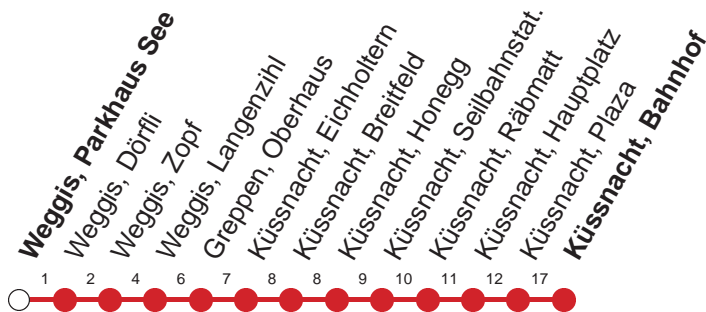

Haltestelle

Weggis, Parkhaus See

2

Schwyz - Brunnen - Gersau - Vitznau - Weggis - Küssnacht a.R.

Montag - Freitag, sowie 2. Januar		Samstag	Sonntag, allg. Feiertage *	
5	35	5		5
6	04 35	6	04 35	6 04 35
7	04 35	7	35	7 35
8	04 35	8	04	8 04
9	04 35	9	04 35	9 04 35
10	04 35	10	04 35	10 04 35
11	04 35	11	04 35	11 04 35
12	04 35	12	04 35	12 04 35
13	04 35	13	04 35	13 04 35
14	04 35	14	04 35	14 04 35
15	04 35	15	04 35	15 04 35
16	04 35	16	04 35	16 04 35
17	04 35	17	04 35	17 04 35
18	04 35	18	04 35	18 04 35
19	04 35	19	04 35	19 04 35
20	04 35	20	04 35	20 04 35
21	04	21	04	21 04
22	11	22	11	22 11
23	11	23	11	23 11
0	30	0	30	0 30

Gültig ab 09.06.19 bis 14.12.19

* ohne 2. Januar

Am 25.12.18, 26.12.18, 01.01.19, 19.04.19, 22.04.19, 30.05.19, 10.06.19, 01.08.19 gilt der Sonntagsfahrplan.