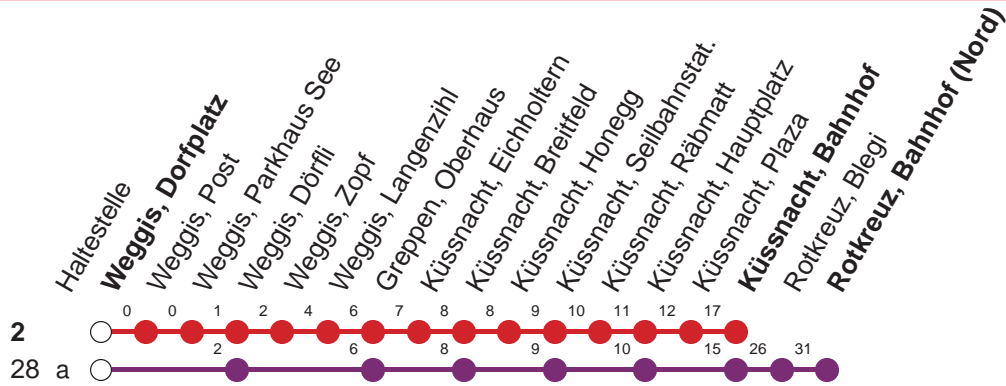

Haltestelle

Weggis, Dorfplatz

28

Vitznau - Weggis - Küssnacht a.R. - Rotkreuz

2

Schwyz - Brunnen - Gersau - Vitznau - Weggis - Küssnacht a.R.

Montag - Freitag, sowie 2. Januar

Samstag

Sonntag, allg. Feiertage *

| | | | | | | | | | |
|----|----|-------|----|----|------|----|----|------|----|
| 5 | 35 | | | 5 | | | 5 | | |
| 6 | 04 | 07 a | 35 | 6 | 04 | 35 | 6 | 04 | 35 |
| 7 | 04 | 07 a | 35 | 7 | 35 G | | 7 | 35 G | |
| 8 | 04 | 35 | | 8 | 04 | | 8 | 04 | |
| 9 | 04 | 35 | | 9 | 04 | 35 | 9 | 04 | 35 |
| 10 | 04 | 35 | | 10 | 04 | 35 | 10 | 04 | 35 |
| 11 | 04 | 35 | | 11 | 04 | 35 | 11 | 04 | 35 |
| 12 | 04 | 35 | | 12 | 04 | 35 | 12 | 04 | 35 |
| 13 | 04 | 35 | | 13 | 04 | 35 | 13 | 04 | 35 |
| 14 | 04 | 35 | | 14 | 04 | 35 | 14 | 04 | 35 |
| 15 | 04 | 35 | | 15 | 04 | 35 | 15 | 04 | 35 |
| 16 | 04 | 35 | | 16 | 04 | 35 | 16 | 04 | 35 |
| 17 | 04 | 35 | | 17 | 04 | 35 | 17 | 04 | 35 |
| 18 | 04 | 11 a | 35 | 18 | 04 | 35 | 18 | 04 | 35 |
| 19 | 04 | 11 aK | 35 | 19 | 04 | 35 | 19 | 04 | 35 |
| 20 | 04 | 35 | | 20 | 04 | 35 | 20 | 04 | 35 |
| 21 | 04 | | | 21 | 04 | | 21 | 04 | |
| 22 | 11 | | | 22 | 11 | | 22 | 11 | |
| 23 | 11 | | | 23 | 11 | | 23 | 11 | |
| 0 | 30 | | | 0 | 30 | | 0 | 30 | |

Gültig ab 09.06.19 bis 14.12.19

00 : Linie 28

00 : Linie 2

G : Einstieg auf der gegenüberliegenden Strassenseite

K : Fährt nur bis Küssnacht, Bahnhof

a : Linienerlauf siehe oben

* ohne 2. Januar

Am 25.12.18, 26.12.18, 01.01.19, 19.04.19, 22.04.19, 30.05.19, 10.06.19, 01.08.19 gilt der Sonntagsfahrplan.