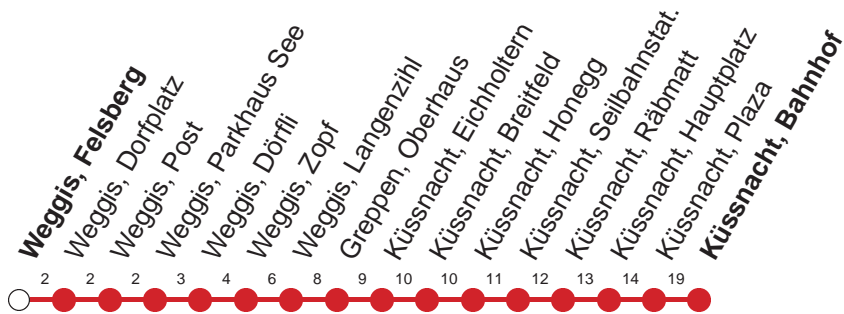

Haltestelle

Weggis, Felsberg

2

Schwyz - Brunnen - Gersau - Vitznau - Weggis - Küsnacht a.R.

Montag - Freitag, sowie 2. Januar		Samstag	Sonntag, allg. Feiertage *	
5	31	5		5
6	00 31	6	00 31	6 00 31
7	00 31	7		7
8	00 31	8	00	8 00
9	00 31	9	00 31	9 00 31
10	00 31	10	00 31	10 00 31
11	00 31	11	00 31	11 00 31
12	00 31	12	00 31	12 00 31
13	00 31	13	00 31	13 00 31
14	00 31	14	00 31	14 00 31
15	00 31	15	00 31	15 00 31
16	00 31	16	00 31	16 00 31
17	00 31	17	00 31	17 00 31
18	00 31	18	00 31	18 00 31
19	00 31	19	00 31	19 00 31
20	00 31	20	00 31	20 00 31
21	00	21	00	21 00
22	09	22	09	22 09
23	09	23	09	23 09
0	28	0	28	0 28

Gültig ab 09.06.19 bis 14.12.19

* ohne 2. Januar

Am 25.12.18, 26.12.18, 01.01.19, 19.04.19, 22.04.19, 30.05.19, 10.06.19, 01.08.19 gilt der Sonntagsfahrplan.