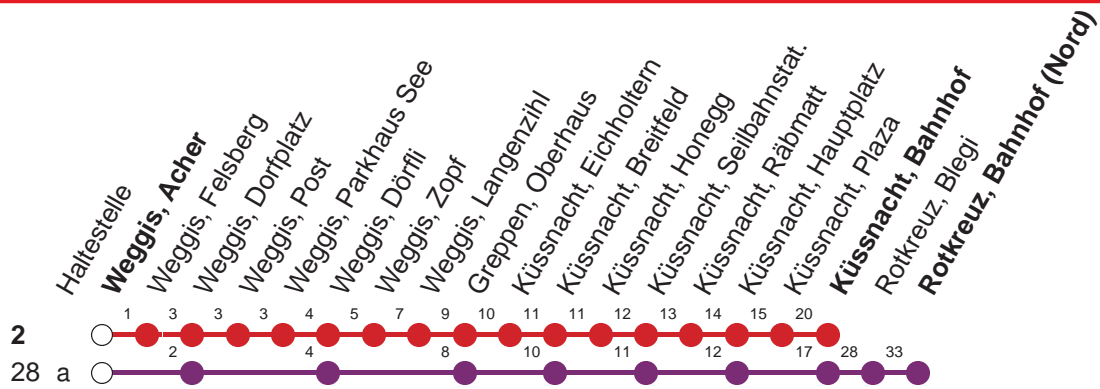

Haltestelle

Weggis, Acher

**28**

**Vitznau - Weggis - Küssnacht a.R. - Rotkreuz**

**2**

**Schwyz - Brunnen - Gersau - Vitznau - Weggis - Küssnacht a.R.**

**Montag - Freitag, sowie 2. Januar**

**Samstag**

**Sonntag, allg. Feiertage \***

5	30	59	5	59	5	59			
6	<b>05</b> a	30	59	6	30	6	30		
7	<b>05</b> a	30	59	7	59	7	59		
8	30	59	8	59	8	59			
9	30	59	9	30	59	9	30	59	
10	30	59	10	30	59	10	30	59	
11	30	59	11	30	59	11	30	59	
12	30	59	12	30	59	12	30	59	
13	30	59	13	30	59	13	30	59	
14	30	59	14	30	59	14	30	59	
15	30	59	15	30	59	15	30	59	
16	30	59	16	30	59	16	30	59	
17	30	59	17	30	59	17	30	59	
18	<b>09</b> a	30	59	18	30	59	18	30	59
19	<b>09</b> aK	30	59	19	30	59	19	30	59
20	30	59	20	30	59	20	30	59	
21			21			21			
22	08		22	08		22	08		
23	08		23	08		23	08		
0	27		0	27		0	27		

Gültig ab 09.06.19 bis 14.12.19

**00** : Linie 28

**00** : Linie 2

K : Fahrt nur bis Küssnacht, Bahnhof

a : Linienerlauf siehe oben

\* ohne 2. Januar

Am 25.12.18, 26.12.18, 01.01.19, 19.04.19, 22.04.19, 30.05.19, 10.06.19, 01.08.19 gilt der Sonntagsfahrplan.