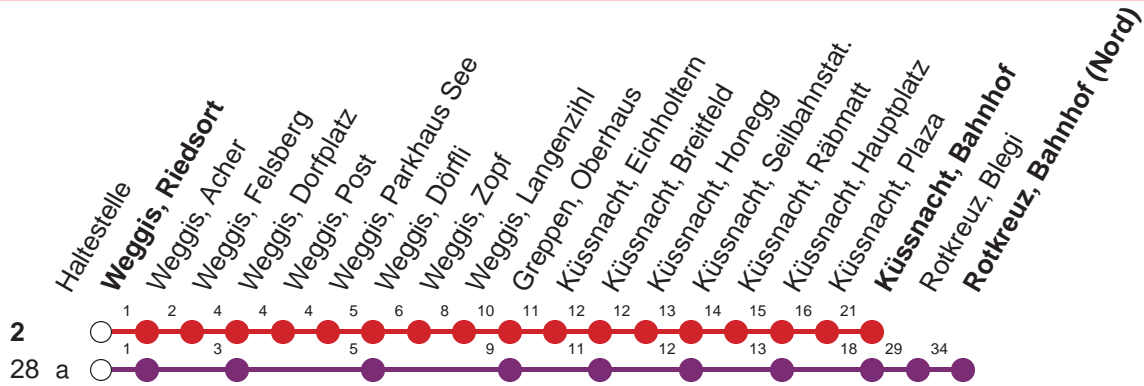

Haltestelle

Weggis, Riedsort

**28**

**Vitznau - Weggis - Küssnacht a.R. - Rotkreuz**

**2**

**Schwyz - Brunnen - Gersau - Vitznau - Weggis - Küssnacht a.R.**

**Montag - Freitag, sowie 2. Januar**

**Samstag**

**Sonntag, allg. Feiertage \***

5	29	58	5	58	5	58			
6	04 <sup>a</sup>	29	58	6	29	6	29		
7	04 <sup>a</sup>	29	58	7	58	7	58		
8	29	58	8	58	8	58			
9	29	58	9	29	58	9	29	58	
10	29	58	10	29	58	10	29	58	
11	29	58	11	29	58	11	29	58	
12	29	58	12	29	58	12	29	58	
13	29	58	13	29	58	13	29	58	
14	29	58	14	29	58	14	29	58	
15	29	58	15	29	58	15	29	58	
16	29	58	16	29	58	16	29	58	
17	29	58	17	29	58	17	29	58	
18	08 <sup>a</sup>	29	58	18	29	58	18	29	58
19	08 <sup>aK</sup>	29	58	19	29	58	19	29	58
20	29	58	20	29	58	20	29	58	
21			21			21			
22	07		22	07		22	07		
23	07		23	07		23	07		
0	26		0	26		0	26		

Gültig ab 09.06.19 bis 14.12.19

00 : Linie 28

00 : Linie 2

K : Fährt nur bis Küssnacht, Bahnhof

a : Linienerlauf siehe oben

\* ohne 2. Januar

Am 25.12.18, 26.12.18, 01.01.19, 19.04.19, 22.04.19, 30.05.19, 10.06.19, 01.08.19 gilt der Sonntagsfahrplan.