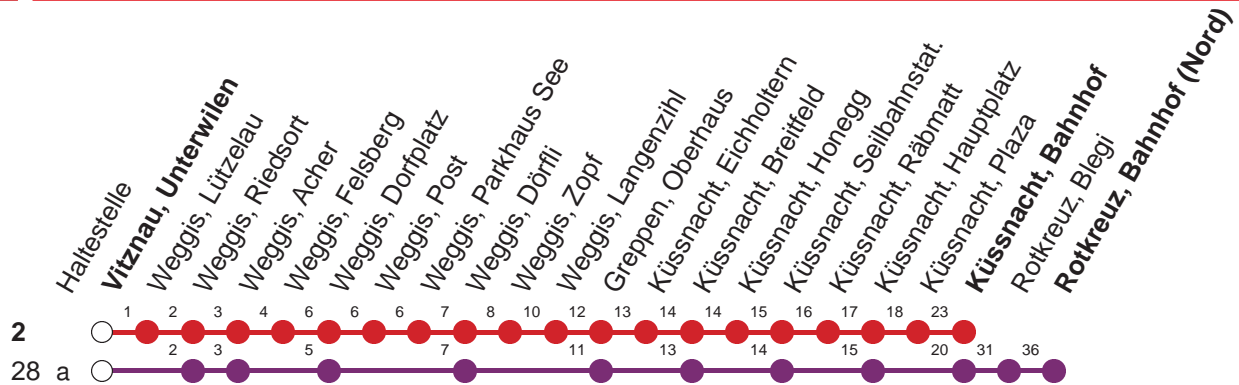

Haltestelle

Vitznau, Unterwilen

28

Vitznau - Weggis - Küssnacht a.R. - Rotkreuz

2

Schwyz - Brunnen - Gersau - Vitznau - Weggis - Küssnacht a.R.

Montag - Freitag, sowie 2. Januar

Samstag

Sonntag, allg. Feiertage *

5	27	56	5	56	5	56			
6	02 a	27	56	6	27	6	27		
7	02 a	27	56	7	56	7	56		
8	27	56	8	56	8	56			
9	27	56	9	27	56	9	27	56	
10	27	56	10	27	56	10	27	56	
11	27	56	11	27	56	11	27	56	
12	27	56	12	27	56	12	27	56	
13	27	56	13	27	56	13	27	56	
14	27	56	14	27	56	14	27	56	
15	27	56	15	27	56	15	27	56	
16	27	56	16	27	56	16	27	56	
17	27	56	17	27	56	17	27	56	
18	06 a	27	56	18	27	56	18	27	56
19	06 aK	27	56	19	27	56	19	27	56
20	27	56	20	27	56	20	27	56	
21			21			21			
22	05		22	05		22	05		
23	05		23	05		23	05		
0	24		0	24		0	24		

Gültig ab 09.06.19 bis 14.12.19

00 : Linie 28

00 : Linie 2

K : Fahrt nur bis Küssnacht, Bahnhof

a : Linienerlauf siehe oben

* ohne 2. Januar

Am 25.12.18, 26.12.18, 01.01.19, 19.04.19, 22.04.19, 30.05.19, 10.06.19, 01.08.19 gilt der Sonntagsfahrplan.