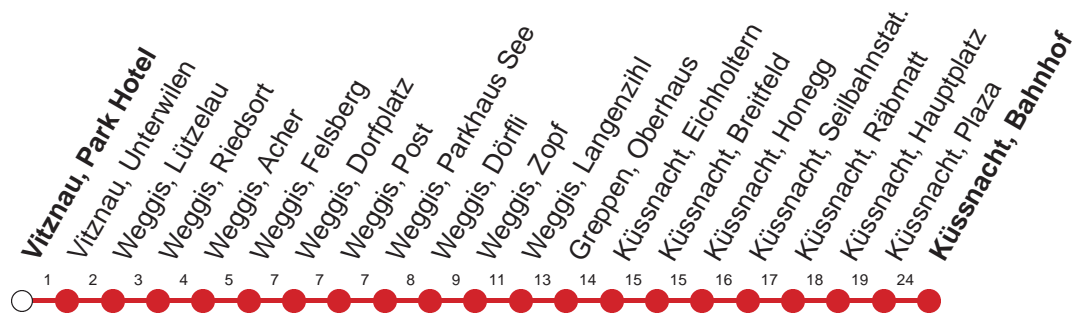

Haltestelle

Vitznau, Park Hotel

**2**

**Schwyz - Brunnen - Gersau - Vitznau - Weggis - Küsnacht a.R.**

	Montag - Freitag, sowie 2. Januar		Samstag		Sonntag, allg. Feiertage *		
5	26	55	5	55	5	55	
6	26	55	6	26	6	26	
7	26	55	7	55	7	55	
8	26	55	8	55	8	55	
9	26	55	9	26	9	26	55
10	26	55	10	26	10	26	55
11	26	55	11	26	11	26	55
12	26	55	12	26	12	26	55
13	26	55	13	26	13	26	55
14	26	55	14	26	14	26	55
15	26	55	15	26	15	26	55
16	26	55	16	26	16	26	55
17	26	55	17	26	17	26	55
18	26	55	18	26	18	26	55
19	26	55	19	26	19	26	55
20	26	55	20	26	20	26	55
21			21		21		
22	04		22	04	22	04	
23	04		23	04	23	04	
0	23		0	23	0	23	

Gültig ab 09.06.19 bis 14.12.19

\* ohne 2. Januar

Am 25.12.18, 26.12.18, 01.01.19, 19.04.19, 22.04.19, 30.05.19, 10.06.19, 01.08.19 gilt der Sonntagsfahrplan.