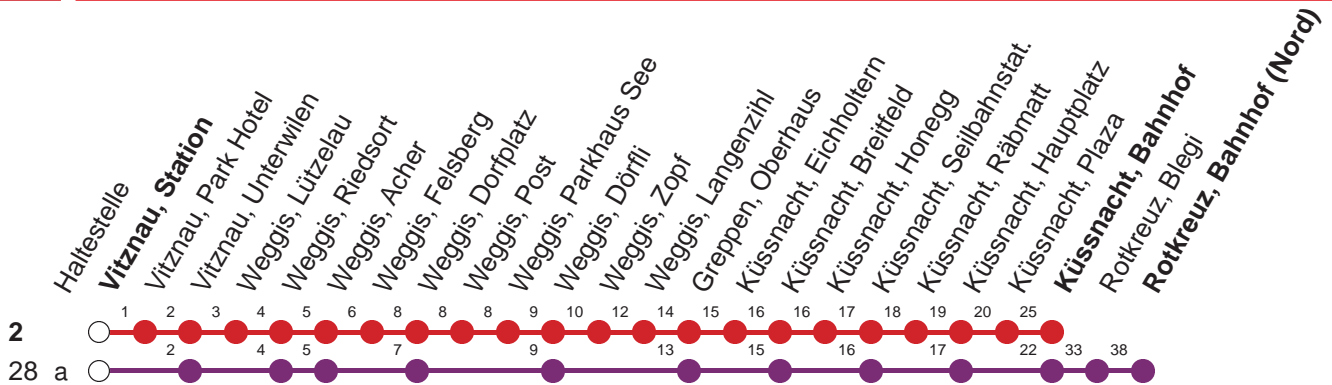

Haltestelle

Vitznau, Station

28

Vitznau - Weggis - Küssnacht a.R. - Rotkreuz

2

Schwyz - Brunnen - Gersau - Vitznau - Weggis - Küssnacht a.R.

Montag - Freitag, sowie 2. Januar

Samstag

Sonntag, allg. Feiertage *

5	25	54	5	54	5	54
6	00 a	25 54	6	25	6	25
7	00 a	25 54	7	54	7	54
8	25	54	8	54	8	54
9	25	54	9	25 54	9	25 54
10	25	54	10	25 54	10	25 54
11	25	54	11	25 54	11	25 54
12	25	54	12	25 54	12	25 54
13	25	54	13	25 54	13	25 54
14	25	54	14	25 54	14	25 54
15	25	54	15	25 54	15	25 54
16	25	54	16	25 54	16	25 54
17	25	54	17	25 54	17	25 54
18	04 a	25 54	18	25 54	18	25 54
19	04 aK	25 54	19	25 54	19	25 54
20	25	54	20	25 54	20	25 54
21			21		21	
22	03		22	03	22	03
23	03		23	03	23	03
0	22		0	22	0	22

Gültig ab 09.06.19 bis 14.12.19

00 : Linie 28

00 : Linie 2

K : Fährt nur bis Küssnacht, Bahnhof

a : Linienerlauf siehe oben

* ohne 2. Januar

Am 25.12.18, 26.12.18, 01.01.19, 19.04.19, 22.04.19, 30.05.19, 10.06.19, 01.08.19 gilt der Sonntagsfahrplan.