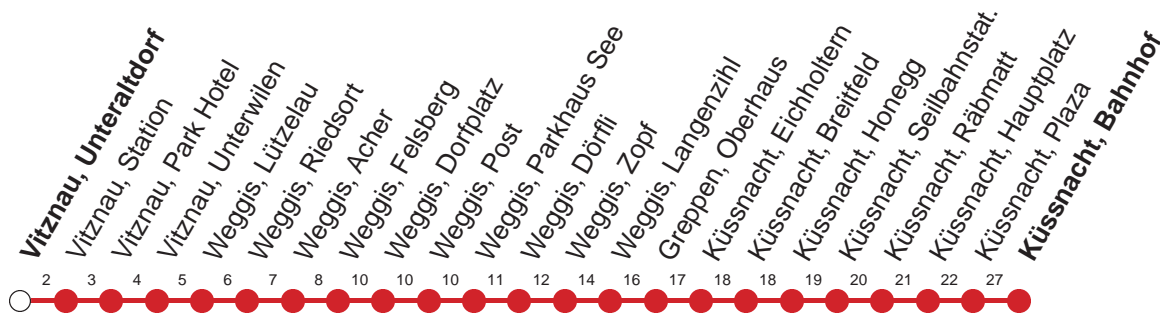

Haltestelle

Vitznau, Unteraltdorf

2

Schwyz - Brunnen - Gersau - Vitznau - Weggis - Küssnacht a.R.

Montag - Freitag, sowie 2. Januar

Samstag

Sonntag, allg. Feiertage *

5	49		5			5		
6	21	49	6			6		
7	21	49	7	49		7	49	
8	21	49	8	49		8	49	
9	21	49	9	21	49	9	21	49
10	21	49	10	21	49	10	21	49
11	21	49	11	21	49	11	21	49
12	21	49	12	21	49	12	21	49
13	21	49	13	21	49	13	21	49
14	21	49	14	21	49	14	21	49
15	21	49	15	21	49	15	21	49
16	21	49	16	21	49	16	21	49
17	21	49	17	21	49	17	21	49
18	21	49	18	21	49	18	21	49
19	21	49	19	21	49	19	21	49
20	21	49	20	21	49	20	21	49
21			21	49		21	49	
22			22	49		22		
23			23			23		
0	19		0	19		0	19	

Gültig ab 09.06.19 bis 14.12.19

* ohne 2. Januar

Am 25.12.18, 26.12.18, 01.01.19, 19.04.19, 22.04.19, 30.05.19, 10.06.19, 01.08.19 gilt der Sonntagsfahrplan.