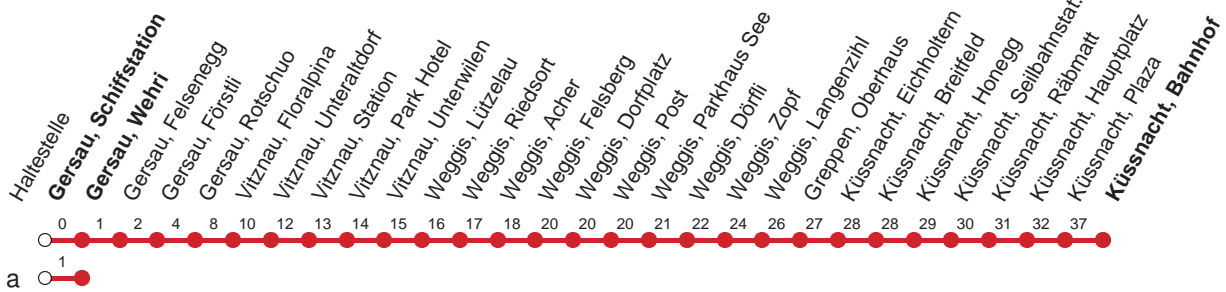

Haltestelle

Gersau, Schiffstation

2

Schwyz - Brunnen - Gersau - Vitznau - Weggis - Küssnacht a.R.

Montag - Freitag, sowie 2. Januar					Samstag		Sonntag, allg. Feiertage *		
5	39	52a			5		5		
6	11	23a	39	55a	6	10a	38a	6	38a
7	11	23a	39		7	39		7	39
8	11	39			8	10a	39	8	10a 39
9	11	39			9	11	39	9	11 39
10	11	39			10	11	39	10	11 39
11	11	23a	39		11	11	39	11	11 39
12	11	23a	39	55a	12	11	39	12	11 39
13	11	23a	39		13	11	39	13	11 39
14	11	39			14	11	39	14	11 39
15	11	39			15	11	39	15	11 39
16	11	23a	39	55a	16	11	39	16	11 39
17	11	23a	39	55a	17	11	39	17	11 39
18	11	23a	39	55a	18	11	39	18	11 39
19	11	23a	39		19	11	39	19	11 39
20	11	23a	39		20	11	39	20	11 39
21	38a				21	39		21	39
22	10a				22	39		22	38a
23	10a				23	10a		23	
0	09	38a▽			0	09	38a	0	

Gültig ab 09.06.19 bis 14.12.19

a : Linienvverlauf siehe oben

▽ : fährt nur Freitag

* ohne 2. Januar

Am 25.12.18, 26.12.18, 01.01.19, 19.04.19, 22.04.19, 30.05.19, 10.06.19, 01.08.19 gilt der Sonntagsfahrplan.