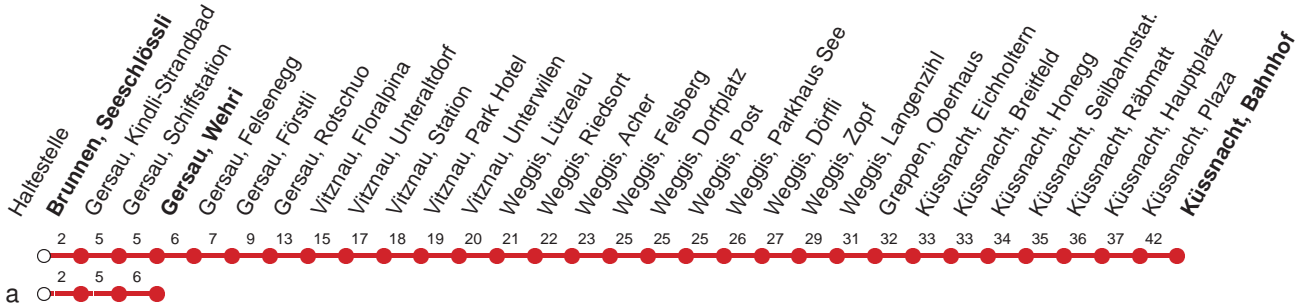

Haltestelle

Brunnen, Seeschlössli

2

Schwyz - Brunnen - Gersau - Vitznau - Weggis - Küsnacht a.R.

Montag - Freitag, sowie 2. Januar

Samstag

Sonntag, allg. Feiertage *

5	33	47a			5			5		
6	05	18a	33	50a	6	05a	33a	6	33a	
7	05	18a	33		7	33		7	33	
8	05	33			8	05a	33	8	05a	33
9	05	33			9	05	33	9	05	33
10	05	33			10	05	33	10	05	33
11	05	18a	33		11	05	33	11	05	33
12	05	18a	33	50a	12	05	33	12	05	33
13	05	18a	33		13	05	33	13	05	33
14	05	33			14	05	33	14	05	33
15	05	33			15	05	33	15	05	33
16	05	18a	33	50a	16	05	33	16	05	33
17	05	18a	33	50a	17	05	33	17	05	33
18	05	18a	33	50a	18	05	33	18	05	33
19	05	18a	33		19	05	33	19	05	33
20	05	18a	33		20	05	33	20	05	33
21	33a				21	33		21	33	
22	05a				22	33		22	33a	
23	05a				23	05a		23		
0	03	33a▽			0	03	33a	0		

Gültig ab 09.06.19 bis 14.12.19

a : Linienvverlauf siehe oben

▽ : fährt nur Freitag

* ohne 2. Januar

Am 25.12.18, 26.12.18, 01.01.19, 19.04.19, 22.04.19, 30.05.19, 10.06.19, 01.08.19 gilt der Sonntagsfahrplan.