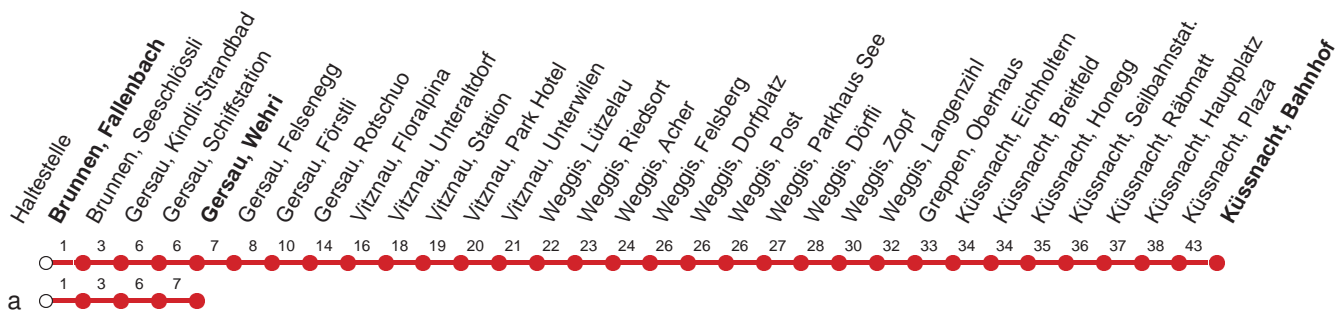

Haltestelle

Brunnen, Fallenbach

**2**

**Schwyz - Brunnen - Gersau - Vitznau - Weggis - Küssnacht a.R.**

**Montag - Freitag, sowie 2. Januar**

**Samstag**

**Sonntag, allg. Feiertage \***

<b>5</b>	32	46a			<b>5</b>			<b>5</b>		
<b>6</b>	04	17a	32	49a	<b>6</b>	04a	32a	<b>6</b>	32a	
<b>7</b>	04	17a	32		<b>7</b>	32		<b>7</b>	32	
<b>8</b>	04	32			<b>8</b>	04a	32	<b>8</b>	04a	32
<b>9</b>	04	32			<b>9</b>	04	32	<b>9</b>	04	32
<b>10</b>	04	32			<b>10</b>	04	32	<b>10</b>	04	32
<b>11</b>	04	17a	32		<b>11</b>	04	32	<b>11</b>	04	32
<b>12</b>	04	17a	32	49a	<b>12</b>	04	32	<b>12</b>	04	32
<b>13</b>	04	17a	32		<b>13</b>	04	32	<b>13</b>	04	32
<b>14</b>	04	32			<b>14</b>	04	32	<b>14</b>	04	32
<b>15</b>	04	32			<b>15</b>	04	32	<b>15</b>	04	32
<b>16</b>	04	17a	32	49a	<b>16</b>	04	32	<b>16</b>	04	32
<b>17</b>	04	17a	32	49a	<b>17</b>	04	32	<b>17</b>	04	32
<b>18</b>	04	17a	32	49a	<b>18</b>	04	32	<b>18</b>	04	32
<b>19</b>	04	17a	32		<b>19</b>	04	32	<b>19</b>	04	32
<b>20</b>	04	17a	32		<b>20</b>	04	32	<b>20</b>	04	32
<b>21</b>	32a				<b>21</b>	32		<b>21</b>	32	
<b>22</b>	04a				<b>22</b>	32		<b>22</b>	32a	
<b>23</b>	04a				<b>23</b>	04a		<b>23</b>		
<b>0</b>	02	32a▽			<b>0</b>	02	32a	<b>0</b>		

Gültig ab 09.06.19 bis 14.12.19

a : Linienvverlauf siehe oben

▽ : fährt nur Freitag

\* ohne 2. Januar

Am 25.12.18, 26.12.18, 01.01.19, 19.04.19, 22.04.19, 30.05.19, 10.06.19, 01.08.19 gilt der Sonntagsfahrplan.