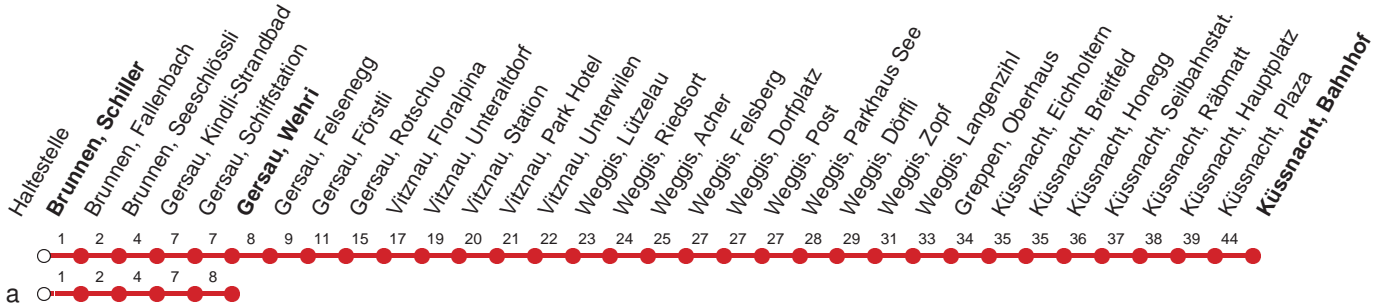

Haltestelle

Brunnen, Schiller

2

Schwyz - Brunnen - Gersau - Vitznau - Weggis - Küssnacht a.R.

Montag - Freitag, sowie 2. Januar

Samstag

Sonntag, allg. Feiertage *

5	31	45a			5			5		
6	03	16a	31	48a	6	03a	31a	6	31a	
7	03	16a	31		7	31		7	31	
8	03	31			8	03a	31	8	03a	31
9	03	31			9	03	31	9	03	31
10	03	31			10	03	31	10	03	31
11	03	16a	31		11	03	31	11	03	31
12	03	16a	31	48a	12	03	31	12	03	31
13	03	16a	31		13	03	31	13	03	31
14	03	31			14	03	31	14	03	31
15	03	31			15	03	31	15	03	31
16	03	16a	31	48a	16	03	31	16	03	31
17	03	16a	31	48a	17	03	31	17	03	31
18	03	16a	31	48a	18	03	31	18	03	31
19	03	16a	31		19	03	31	19	03	31
20	03	16a	31		20	03	31	20	03	31
21	31a				21	31		21	31	
22	03a				22	31		22	31a	
23	03a				23	03a		23		
0	01	31a▽			0	01	31a	0		

Gültig ab 09.06.19 bis 14.12.19

a : Linienvverlauf siehe oben

▽ : fährt nur Freitag

* ohne 2. Januar

Am 25.12.18, 26.12.18, 01.01.19, 19.04.19, 22.04.19, 30.05.19, 10.06.19, 01.08.19 gilt der Sonntagsfahrplan.