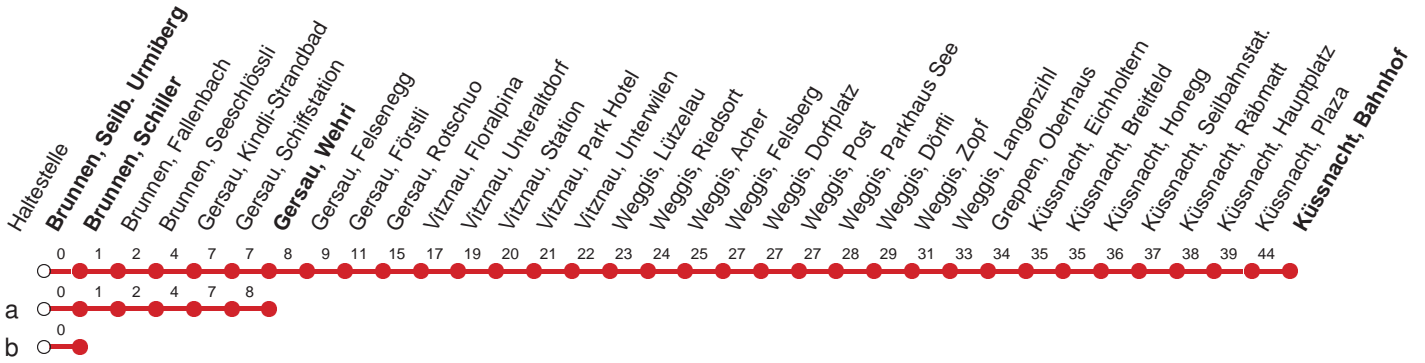

Haltestelle

Brunnen, Seilb. Urmiberg

2

Schwyz - Brunnen - Gersau - Vitznau - Weggis - Küsnacht a.R.

	Montag - Freitag, sowie 2. Januar				Samstag			Sonntag, allg. Feiertage *				
5	31	45a			5			5				
6	03	16a	31	48a	6	03a	31a	6	31a			
7	03	16a	31	48b	7	31		7	31			
8	03	16b	31	48b	8	03a	31	8	03a	31		
9	03	16b	31	48b	9	03	16b	31	9	03	16b	31
10	03	16b	31	48b	10	03	16b	31	10	03	16b	31
11	03	16a	31	48b	11	03	31	11	03	31		
12	03	16a	31	48a	12	03	31	12	03	31		
13	03	16a	31	48b	13	03	31	13	03	31		
14	03	16b	31	48b	14	03	31	14	03	31		
15	03	16b	31	48b	15	03	31	15	03	31		
16	03	16a	31	48a	16	03	31	16	03	31		
17	03	16a	31	48a	17	03	31	17	03	31		
18	03	16a	31	48a	18	03	31	18	03	31		
19	03	16a	31	48b	19	03	31	19	03	31		
20	03	16a	31		20	03	16b	31	20	03	16b	31
21	03b	16b	31a		21	03b	16b	31	21	03b	16b	31
22	03a	16b	31b		22	03b	16b	31	22	03b	16b	31a
23	03a	16b	31b		23	03a	16b	31b	23	03b	16b	
0	01	16b▽	31a▽		0	01	16b	31a	0	01b		
1	03b▽				1	03b			1			

Gültig ab 09.06.19 bis 14.12.19

a,b : Linienvverlauf siehe oben

▽ : fährt nur Freitag

* ohne 2. Januar

Am 25.12.18, 26.12.18, 01.01.19, 19.04.19, 22.04.19, 30.05.19, 10.06.19, 01.08.19 gilt der Sonntagsfahrplan.