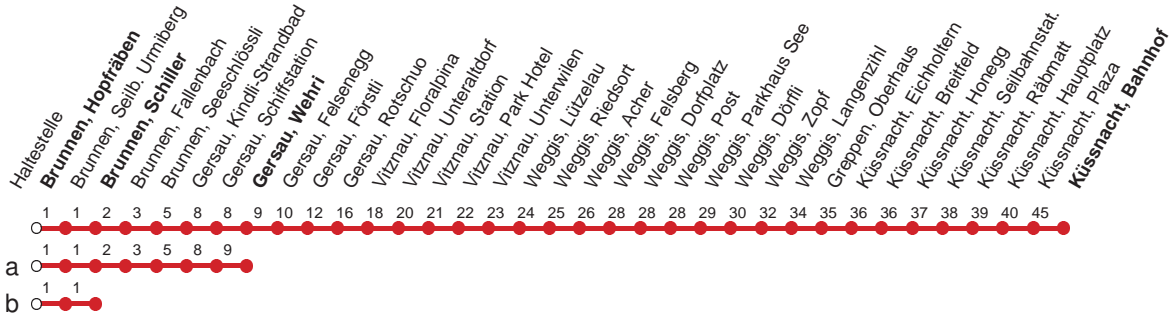

Haltestelle

Brunnen, Hopfräben

2

Schwyz - Brunnen - Gersau - Vitznau - Weggis - Küssnacht a.R.

Montag - Freitag, sowie 2. Januar

Samstag

Sonntag, allg. Feiertage *

5	30	44a			5				5				
6	02	15a	30	47a	6	02a	30a		6	30a			
7	02	15a	30	47b	7	30			7	30			
8	02	15b	30	47b	8	02a	30		8	02a	30		
9	02	15b	30	47b	9	02	15b	30	9	02	15b	30	
10	02	15b	30	47b	10	02	15b	30	10	02	15b	30	
11	02	15a	30	47b	11	02	30		11	02	30		
12	02	15a	30	47a	12	02	30		12	02	30		
13	02	15a	30	47b	13	02	30		13	02	30		
14	02	15b	30	47b	14	02	30		14	02	30		
15	02	15b	30	47b	15	02	30		15	02	30		
16	02	15a	30	47a	16	02	30		16	02	30		
17	02	15a	30	47a	17	02	30		17	02	30		
18	02	15a	30	47a	18	02	30		18	02	30		
19	02	15a	30	47b	19	02	30		19	02	30		
20	02	15a	30		20	02	15b	30	20	02	15b	30	
21	02b	15b	30a		21	02b	15b	30	21	02b	15b	30	
22	02a	15b	30b		22	02b	15b	30	22	02b	15b	30a	
23	02a	15b	30b		23	02a	15b	30b	23	02b	15b		
0	00	15b▽	30a▽		0	00	15b	30a	0	00b			
1	02b▽				1	02b			1				

a,b : Linienvverlauf siehe oben

▽ : fährt nur Freitag

Gültig ab 09.06.19 bis 14.12.19

* ohne 2. Januar

Am 25.12.18, 26.12.18, 01.01.19, 19.04.19, 22.04.19, 30.05.19, 10.06.19, 01.08.19 gilt der Sonntagsfahrplan.