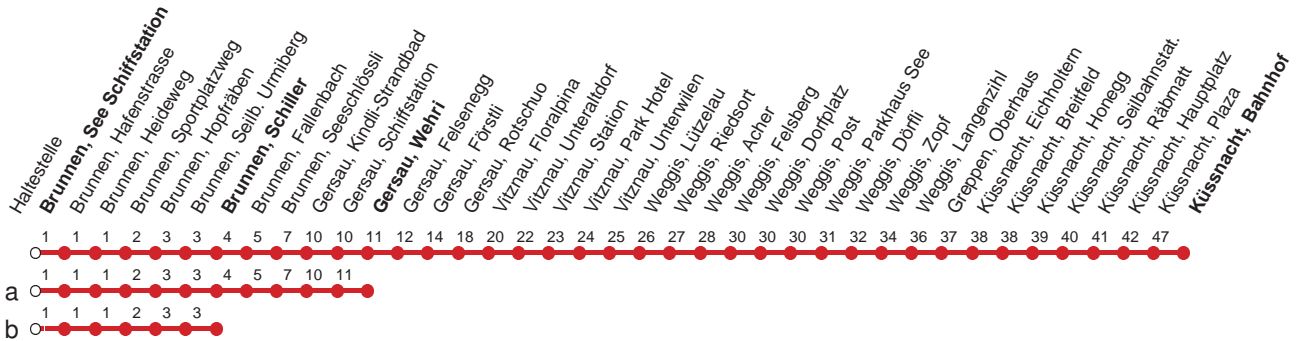

Haltestelle

Brunnen, See Schiffstation

**2**

**Schwyz - Brunnen - Gersau - Vitznau - Weggis - Küssnacht a.R.**

**Montag - Freitag, sowie 2. Januar**

**Samstag**

**Sonntag, allg. Feiertage \***

<b>5</b>	28	42a			<b>5</b>				<b>5</b>				
<b>6</b>	00	13a	28	45a	<b>6</b>	00a	28a		<b>6</b>	28a			
<b>7</b>	00	13a	28	45b	<b>7</b>	28			<b>7</b>	28			
<b>8</b>	00	13b	28	45b	<b>8</b>	00a	28		<b>8</b>	00a	28		
<b>9</b>	00	13b	28	45b	<b>9</b>	00	13b	28	<b>9</b>	00	13b	28	
<b>10</b>	00	13b	28	45b	<b>10</b>	00	13b	28	<b>10</b>	00	13b	28	
<b>11</b>	00	13a	28	45b	<b>11</b>	00	28		<b>11</b>	00	28		
<b>12</b>	00	13a	28	45a	<b>12</b>	00	28		<b>12</b>	00	28		
<b>13</b>	00	13a	28	45b	<b>13</b>	00	28		<b>13</b>	00	28		
<b>14</b>	00	13b	28	45b	<b>14</b>	00	28		<b>14</b>	00	28		
<b>15</b>	00	13b	28	45b	<b>15</b>	00	28		<b>15</b>	00	28		
<b>16</b>	00	13a	28	45a	<b>16</b>	00	28		<b>16</b>	00	28		
<b>17</b>	00	13a	28	45a	<b>17</b>	00	28		<b>17</b>	00	28		
<b>18</b>	00	13a	28	45a	<b>18</b>	00	28		<b>18</b>	00	28		
<b>19</b>	00	13a	28	45b	<b>19</b>	00	28		<b>19</b>	00	28		
<b>20</b>	00	13a	28		<b>20</b>	00	13b	28	<b>20</b>	00	13b	28	
<b>21</b>	00b	13b	28a		<b>21</b>	00b	13b	28	<b>21</b>	00b	13b	28	
<b>22</b>	00a	13b	28b		<b>22</b>	00b	13b	28	<b>22</b>	00b	13b	28a	
<b>23</b>	00a	13b	28b	58	<b>23</b>	00a	13b	28b	58	<b>23</b>	00b	13b	58b
<b>0</b>	13b▽	28a▽			<b>0</b>	13b	28a		<b>0</b>				
<b>1</b>	00b▽				<b>1</b>	00b			<b>1</b>				

Gültig ab 09.06.19 bis 14.12.19

a,b : Linienerlauf siehe oben

▽ : fährt nur Freitag

\* ohne 2. Januar

Am 25.12.18, 26.12.18, 01.01.19, 19.04.19, 22.04.19, 30.05.19, 10.06.19, 01.08.19 gilt der Sonntagsfahrplan.