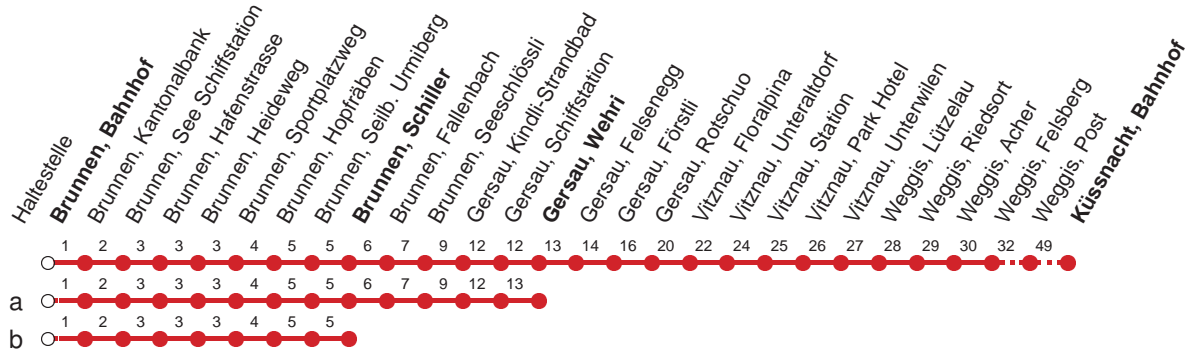

Haltestelle

Brunnen, Bahnhof

2

Schwyz - Brunnen - Gersau - Vitznau - Weggis - Küsnacht a.R.

Montag - Freitag, sowie 2. Januar

Samstag

Sonntag, allg. Feiertage *

5	26	40a	58	5	58a	5						
6	11a	26	43a	58	6	26a	6	26a				
7	11a	26	43b	58	7	26	58a	7	26	58a		
8	11b	26	43b	58	8	26	58	8	26	58		
9	11b	26	43b	58	9	11b	26	58	9	11b	26	58
10	11b	26	43b	58	10	11b	26	58	10	11b	26	58
11	11a	26	43b	58	11	26	58	11	26	58		
12	11a	26	43a	58	12	26	58	12	26	58		
13	11a	26	43b	58	13	26	58	13	26	58		
14	11b	26	43b	58	14	26	58	14	26	58		
15	11b	26	43b	58	15	26	58	15	26	58		
16	11a	26	43a	58	16	26	58	16	26	58		
17	11a	26	43a	58	17	26	58	17	26	58		
18	11a	26	43a	58	18	26	58	18	26	58		
19	11a	26	43b	58	19	26	58	19	26	58		
20	11a	26	58b	20	11b	26	58b	20	11b	26	58b	
21	11b	26a	58a	21	11b	26	58b	21	11b	26	58b	
22	11b	26b	58a	22	11b	26	58a	22	11b	26a	58b	
23	11b	26b	56	23	11b	26b	56	23	11b	56b		
0	11b▽	26a▽	58b▽	0	11b	26a	58b	0				

Gültig ab 09.06.19 bis 14.12.19

a,b : Linienvverlauf siehe oben

▽ : fährt nur Freitag

* ohne 2. Januar

Am 25.12.18, 26.12.18, 01.01.19, 19.04.19, 22.04.19, 30.05.19, 10.06.19, 01.08.19 gilt der Sonntagsfahrplan.