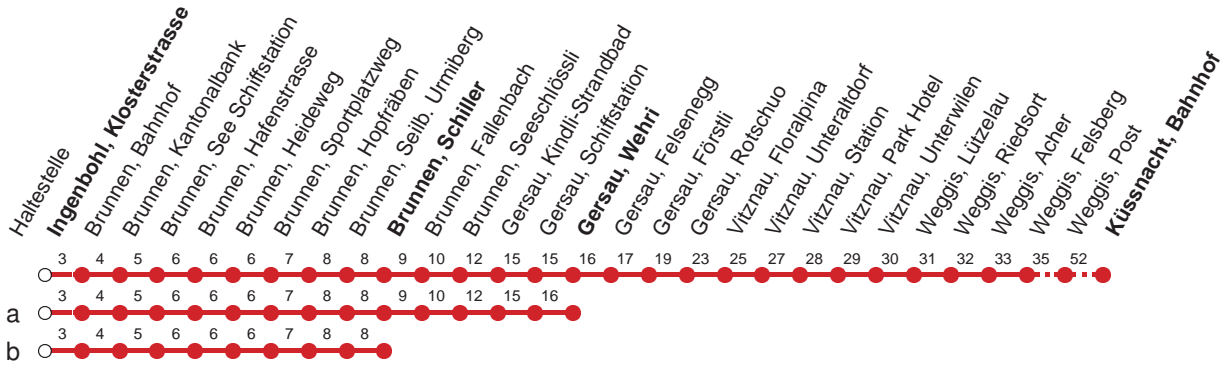

Haltestelle

Ingenbohl, Klosterstrasse

**2**

**Schwyz - Brunnen - Gersau - Vitznau - Weggis - Küsnacht a.R.**

**Montag - Freitag, sowie 2. Januar**

**Samstag**

**Sonntag, allg. Feiertage \***

<b>5</b>	22	37a	52	<b>5</b>	52a	<b>5</b>						
<b>6</b>	07a	22	37a	52	<b>6</b>	22	<b>6</b>	22				
<b>7</b>	07a	22	37b	52	<b>7</b>	22	52	<b>7</b>	22	52		
<b>8</b>	07b	22	37b	52	<b>8</b>	22	52	<b>8</b>	22	52		
<b>9</b>	07b	22	37b	52	<b>9</b>	07b	22	52	<b>9</b>	07b	22	52
<b>10</b>	07b	22	37b	52	<b>10</b>	07b	22	52	<b>10</b>	07b	22	52
<b>11</b>	07a	22	37b	52	<b>11</b>	22	52	<b>11</b>	22	52		
<b>12</b>	07a	22	37a	52	<b>12</b>	22	52	<b>12</b>	22	52		
<b>13</b>	07a	22	37b	52	<b>13</b>	22	52	<b>13</b>	22	52		
<b>14</b>	07b	22	37b	52	<b>14</b>	22	52	<b>14</b>	22	52		
<b>15</b>	07b	22	37b	52	<b>15</b>	22	52	<b>15</b>	22	52		
<b>16</b>	07a	22	37a	52	<b>16</b>	22	52	<b>16</b>	22	52		
<b>17</b>	07a	22	37a	52	<b>17</b>	22	52	<b>17</b>	22	52		
<b>18</b>	07a	22	37a	52	<b>18</b>	22	52	<b>18</b>	22	52		
<b>19</b>	07a	22	37b	52	<b>19</b>	22	52	<b>19</b>	22	52		
<b>20</b>	07a	22	52b		<b>20</b>	07b	22	52b	<b>20</b>	07b	22	52b
<b>21</b>	07b	22a	52a		<b>21</b>	07b	22	52b	<b>21</b>	07b	22	52b
<b>22</b>	07b	22b	52a		<b>22</b>	07b	22	52a	<b>22</b>	07b	22a	52b
<b>23</b>	07b	22b	52		<b>23</b>	07b	22b	52	<b>23</b>	07b	52b	
<b>0</b>	07b▽	22a▽	57b▽		<b>0</b>	07b	22a	57b	<b>0</b>			

Gültig ab 15.12.19 bis 12.12.20

a,b : Linienvverlauf siehe oben

▽ : fährt nur Freitag

\* ohne 2. Januar

Am 25.12.19, 26.12.19, 01.01.20, 10.04.20, 13.04.20, 21.05.20, 01.06.20, 01.08.20 gilt der Sonntagsfahrplan.