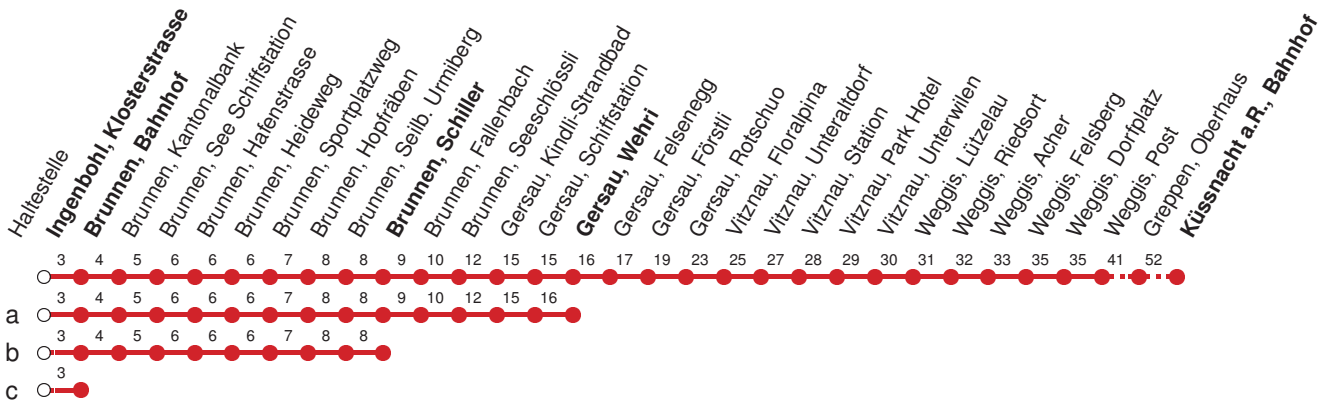

Haltestelle

Ingenbohl, Klosterstrasse

2

**Schwyz - Brunnen - Gersau - Vitznau - Weggis - Küsnacht a.R.**

**Montag - Freitag, sowie 2. Januar**

**Samstag**

**Sonntag, allg. Feiertage \***

5	22	37a	52	5	52a	5						
6	07a	22	37a	52	6	22a	6	22a				
7	07a	22	37b	52	7	22	52a	7	22	52a		
8	07c	22	37b	52	8	22	52	8	22	52		
9	07cM	22	37b	52	9	07cM	22	52	9	07cM	22	52
10	07cM	22	37b	52	10	07cM	22	52	10	07cM	22	52
11	07a	22	37b	52	11	22	52	11	22	52		
12	07a	22	37a	52	12	22	52	12	22	52		
13	07a	22	37b	52	13	22	52	13	22	52		
14	07c	22	37b	52	14	22	52	14	22	52		
15	07cM	22	37b	52	15	22	52	15	22	52		
16	07a	22	37a	52	16	22	52	16	22	52		
17	07a	22	37a	52	17	22	52	17	22	52		
18	07a	22	37a	52	18	22	52	18	22	52		
19	07a	22	37b	52	19	22	52	19	22	52		
20	07a	22	52b		20	07cM	22	52b	20	07cM	22	52b
21	07cM	22a	52b		21	07cM	22	52b	21	07cM	22	52b
22	07cM	22a	52b		22	07a	22	52b	22	07cM	22a	52b
23	07cM	22a	52b		23	07cM	22a	52b	23	07cM	52b	
0	07cMF	22aF	52bF		0	07cM	22a	52b	0			

Gültig ab 09.12.18 bis 08.06.19

F : fährt nur Freitag

M : verkehrt ab Brunnen, Bahnhof als Linie 4 nach Morschach, Luftseilbahn

a,b,c : Linienerlauf siehe oben

\* ohne 2. Januar

Am 25.12.18, 26.12.18, 01.01.19, 19.04.19, 22.04.19, 30.05.19, 10.06.19, 01.08.19 gilt der Sonntagsfahrplan.