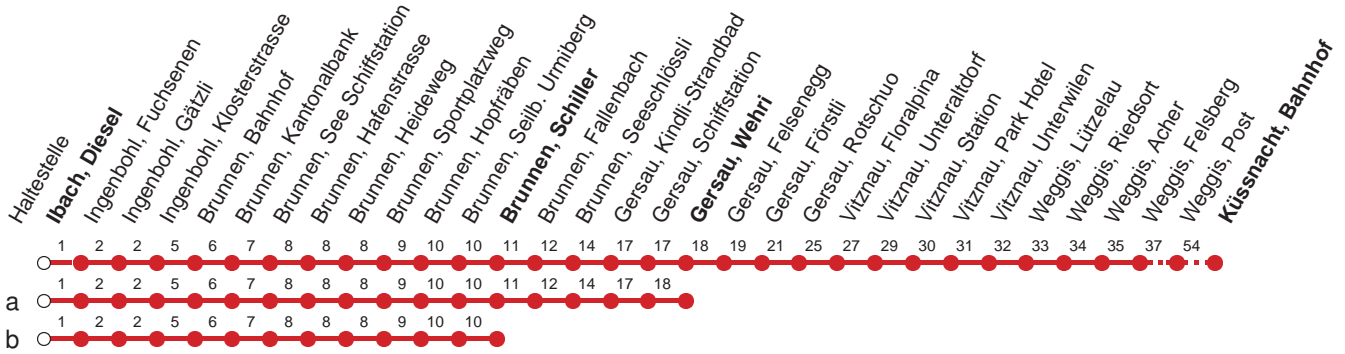

Haltestelle

Ibach, Diesel

**2**

**Schwyz - Brunnen - Gersau - Vitznau - Weggis - Küssnacht a.R.**

**Montag - Freitag, sowie 2. Januar**

**Samstag**

**Sonntag, allg. Feiertage \***

<b>5</b>	20	35a	50	<b>5</b>	50a	<b>5</b>						
<b>6</b>	05a	20	35a	50	<b>6</b>	20a	<b>6</b>	20a				
<b>7</b>	05a	20	35b	50	<b>7</b>	20	50a	<b>7</b>	20	50a		
<b>8</b>	05b	20	35b	50	<b>8</b>	20	50	<b>8</b>	20	50		
<b>9</b>	05b	20	35b	50	<b>9</b>	05b	20	50	<b>9</b>	05b	20	50
<b>10</b>	05b	20	35b	50	<b>10</b>	05b	20	50	<b>10</b>	05b	20	50
<b>11</b>	05a	20	35b	50	<b>11</b>	20	50	<b>11</b>	20	50		
<b>12</b>	05a	20	35a	50	<b>12</b>	20	50	<b>12</b>	20	50		
<b>13</b>	05a	20	35b	50	<b>13</b>	20	50	<b>13</b>	20	50		
<b>14</b>	05b	20	35b	50	<b>14</b>	20	50	<b>14</b>	20	50		
<b>15</b>	05b	20	35b	50	<b>15</b>	20	50	<b>15</b>	20	50		
<b>16</b>	05a	20	35a	50	<b>16</b>	20	50	<b>16</b>	20	50		
<b>17</b>	05a	20	35a	50	<b>17</b>	20	50	<b>17</b>	20	50		
<b>18</b>	05a	20	35a	50	<b>18</b>	20	50	<b>18</b>	20	50		
<b>19</b>	05a	20	35b	50	<b>19</b>	20	50	<b>19</b>	20	50		
<b>20</b>	05a	20	50b		<b>20</b>	05b	20	50b	<b>20</b>	05b	20	50b
<b>21</b>	05b	20a	50a		<b>21</b>	05b	20	50b	<b>21</b>	05b	20	50b
<b>22</b>	05b	20b	50a		<b>22</b>	05b	20	50a	<b>22</b>	05b	20a	50b
<b>23</b>	05b	20b	50		<b>23</b>	05b	20b	50	<b>23</b>	05b	50b	
<b>0</b>	05b▽	20a▽	53b▽		<b>0</b>	05b	20a	53b	<b>0</b>			

Gültig ab 09.06.19 bis 14.12.19

a,b : Linienvverlauf siehe oben

▽ : fährt nur Freitag

\* ohne 2. Januar

Am 25.12.18, 26.12.18, 01.01.19, 19.04.19, 22.04.19, 30.05.19, 10.06.19, 01.08.19 gilt der Sonntagsfahrplan.