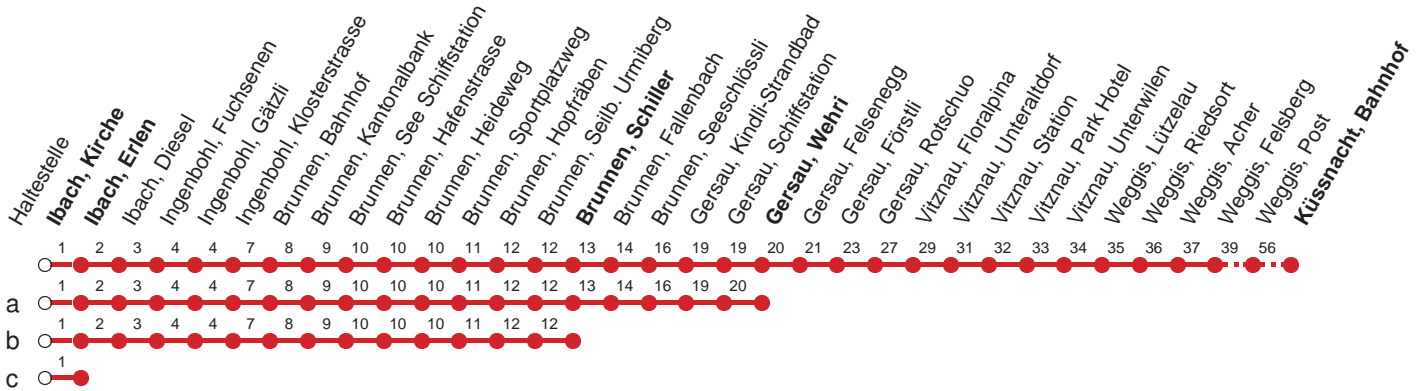

Haltestelle

Ibach, Kirche

**2**

**Schwyz - Brunnen - Gersau - Vitznau - Weggis - Küsnacht a.R.**

	Montag - Freitag, sowie 2. Januar				Samstag			Sonntag, allg. Feiertage *		
5	18	33a	48		5	48a		5		
6	03a	18	33a	48	6	18a		6	18a	
7	03a	18	33b	48	7	18	48a	7	18	48a
8	03b	18	33b	48	8	18	48	8	18	48
9	03b	18	33b	48	9	03b	18 48	9	03b	18 48
10	03b	18	33b	48	10	03b	18 48	10	03b	18 48
11	03a	18	33b	48	11	18	48	11	18	48
12	03a	18	33a	48	12	18	48	12	18	48
13	03a	18	33b	48	13	18	48	13	18	48
14	03b	18	33b	48	14	18	48	14	18	48
15	03b	18	33b	48	15	18	48	15	18	48
16	03a	18	33a	48	16	18	48	16	18	48
17	03a	18	33a	48	17	18	48	17	18	48
18	03a	18	33a	48	18	18	48	18	18	48
19	03a	18	33b	48	19	18	48	19	18	48
20	03a	18	48b		20	03b	18 48b	20	03b	18 48b
21	03b	18a	48a		21	03b	18 48b	21	03b	18 48b
22	03b	18b	48a		22	03b	18 48a	22	03b	18a 48b
23	03b	18b	48		23	03b	18b 48	23	03b	48b
0	03b▽	18c⊙	18a▽	51b▽	0	03b	18a 51b	0		
1	18c▽				1	18c		1		
2	03c▽				2	03c		2		

Gültig ab 09.06.19 bis 14.12.19

a,b,c : Linienvlauf siehe oben

⊙ : fährt nur Montag - Donnerstag

▽ : fährt nur Freitag

\* ohne 2. Januar

Am 25.12.18, 26.12.18, 01.01.19, 19.04.19, 22.04.19, 30.05.19, 10.06.19, 01.08.19 gilt der Sonntagsfahrplan.