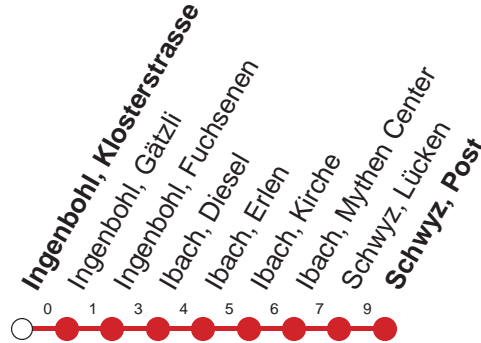

Haltestelle

Ingenbohl, Klosterstrasse

**2**

**Küssnacht a.R. - Weggis - Vitznau - Gersau - Brunnen - Schwyz**

Montag - Freitag, sowie 2. Januar						Samstag			Sonntag, allg. Feiertage *				
5	48					5			5				
6	00	13	32	47		6	32		6				
7	00	17	32	47		7	00	32	7	00	32		
8	00	17	32	47		8	00	32	47	8	00	32	47
9	00	17	32	47		9	00	32	47	9	00	32	47
10	00	17	32	47		10	00	32		10	00	32	
11	00	17	32	47		11	00	32		11	00	32	
12	00	17	32	47		12	00	32		12	00	32	
13	00	17	32	47		13	00	32		13	00	32	
14	00	17	32	47		14	00	32		14	00	32	
15	00	17	32	47		15	00	32		15	00	32	
16	00	17	32	47		16	00	32		16	00	32	
17	00	17	32	47		17	00	32		17	00	32	
18	00	17	32	47		18	00	32		18	00	32	
19	00	17	32	47		19	00	32	47	19	00	32	47
20	00	32	47			20	00	32	47	20	00	32	47
21	00⊙	00▽	32	47⊙	47▽	21	00	32	47	21	00	32	47
22	00	32	47⊙	47▽		22	00	32	47	22	32	47	
23	00	32	47			23	00	32	47	23	00	32	47
0	00	32	47▽			0	00	32	47	0	10		
1	00▽					1	00			1			

Gültig ab 09.06.19 bis 14.12.19

▽ : fährt nur Freitag

⊙ : fährt nur Montag - Donnerstag

\* ohne 2. Januar

Am 25.12.18, 26.12.18, 01.01.19, 19.04.19, 22.04.19, 30.05.19, 10.06.19, 01.08.19 gilt der Sonntagsfahrplan.