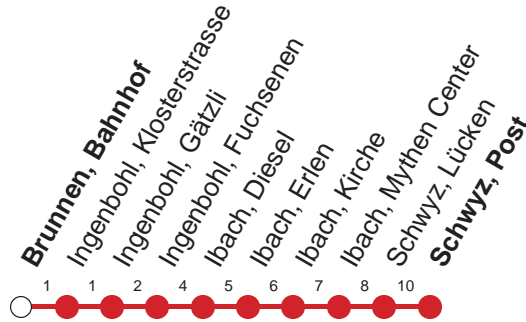

Haltestelle

Brunnen, Bahnhof

2

Küssnacht a.R. - Weggis - Vitznau - Gersau - Brunnen - Schwyz

	Montag - Freitag, sowie 2. Januar				Samstag			Sonntag, allg. Feiertage *		
5	47	59			5					
6	12	31	46	59	6	31	59		6	59
7	16	31	46	59	7	31	59		7	31 59
8	16	31	46	59	8	31	46 59		8	31 46 59
9	16	31	46	59	9	31	46 59		9	31 46 59
10	16	31	46	59	10	31	59		10	31 59
11	16	31	46	59	11	31	59		11	31 59
12	16	31	46	59	12	31	59		12	31 59
13	16	31	46	59	13	31	59		13	31 59
14	16	31	46	59	14	31	59		14	31 59
15	16	31	46	59	15	31	59		15	31 59
16	16	31	46	59	16	31	59		16	31 59
17	16	31	46	59	17	31	59		17	31 59
18	16	31	46	59	18	31	59		18	31 59
19	16	31	46	59	19	31	46 59		19	31 46 59
20	31	46	59 [⊙]	59 [▽]	20	31	46 59		20	31 46 59
21	31	46 [⊙]	46 [▽]	59	21	31	46 59		21	31 46
22	31	46 [⊙]	46 [▽]	59	22	31	46 59		22	31 46 59
23	31	46	59		23	31	46 59		23	31 46
0	31	46 [▽]	59 [▽]		0	31	46 59		0	09

Gültig ab 09.06.19 bis 14.12.19

▽ : fährt nur Freitag

⊙ : fährt nur Montag - Donnerstag

* ohne 2. Januar

Am 25.12.18, 26.12.18, 01.01.19, 19.04.19, 22.04.19, 30.05.19, 10.06.19, 01.08.19 gilt der Sonntagsfahrplan.