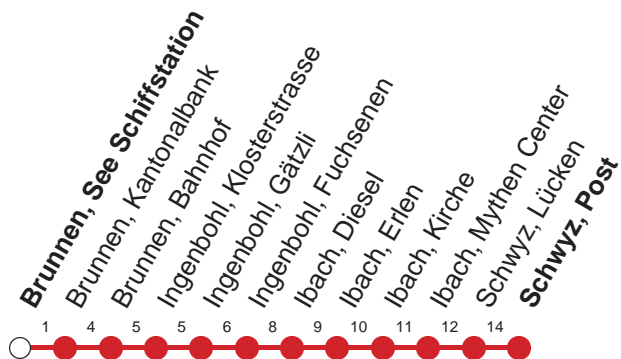

Haltestelle

Brunnen, See Schiffstation

2

Küssnacht a.R. - Weggis - Vitznau - Gersau - Brunnen - Schwyz

Montag - Freitag, sowie 2. Januar

Samstag

Sonntag, allg. Feiertage *

5	34	54			5				5			
6	06	24	40	54	6	24	54		6	54		
7	11	24	40	54	7	24	54		7	24	54	
8	11	24	40	54	8	24	40	54	8	24	40	54
9	11	24	40	54	9	24	40	54	9	24	40	54
10	11	24	40	54	10	24	54		10	24	54	
11	11	24	40	54	11	24	54		11	24	54	
12	11	24	40	54	12	24	54		12	24	54	
13	11	24	40	54	13	24	54		13	24	54	
14	11	24	40	54	14	24	54		14	24	54	
15	11	24	40	54	15	24	54		15	24	54	
16	11	24	40	54	16	24	54		16	24	54	
17	11	24	40	54	17	24	54		17	24	54	
18	11	24	40	54	18	24	54		18	24	54	
19	11	24	40	54	19	24	40	54	19	24	40	54
20	24	40	54 [⊙]	54 [▽]	20	24	40	54	20	24	40	54
21	24	40 [⊙]	40 [▽]	54	21	24	40	54	21	24	40	
22	24	40 [⊙]	40 [▽]	54	22	24	40	54	22	24	40	54
23	24	40	54		23	24	40	54	23	24	40	
0	24	40 [▽]	54 [▽]		0	24	40	54	0	07		

Gültig ab 09.06.19 bis 14.12.19

▽ : fährt nur Freitag

⊙ : fährt nur Montag - Donnerstag

* ohne 2. Januar

Am 25.12.18, 26.12.18, 01.01.19, 19.04.19, 22.04.19, 30.05.19, 10.06.19, 01.08.19 gilt der Sonntagsfahrplan.