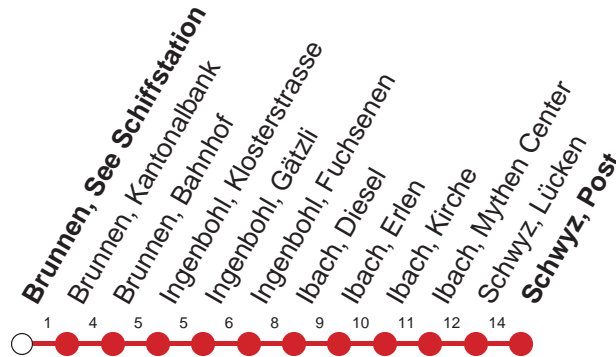

Haltestelle

Brunnen, See Schiffstation

**2**

**Küssnacht a.R. - Weggis - Vitznau - Gersau - Brunnen - Schwyz**

Montag - Freitag, sowie 2. Januar					Samstag			Sonntag, allg. Feiertage *					
<b>5</b>	34	54			<b>5</b>					<b>5</b>			
<b>6</b>	06	24	40	54	<b>6</b>	24	54			<b>6</b>	54		
<b>7</b>	11	24	40	54	<b>7</b>	24	54			<b>7</b>	24	54	
<b>8</b>	11	24	40	54	<b>8</b>	24	40	54		<b>8</b>	24	40	54
<b>9</b>	11	24	40	54	<b>9</b>	24	40	54		<b>9</b>	24	40	54
<b>10</b>	11	24	40	54	<b>10</b>	24	54			<b>10</b>	24	54	
<b>11</b>	11	24	40	54	<b>11</b>	24	54			<b>11</b>	24	54	
<b>12</b>	11	24	40	54	<b>12</b>	24	54			<b>12</b>	24	54	
<b>13</b>	11	24	40	54	<b>13</b>	24	54			<b>13</b>	24	54	
<b>14</b>	11	24	40	54	<b>14</b>	24	54			<b>14</b>	24	54	
<b>15</b>	11	24	40	54	<b>15</b>	24	54			<b>15</b>	24	54	
<b>16</b>	11	24	40	54	<b>16</b>	24	54			<b>16</b>	24	54	
<b>17</b>	11	24	40	54	<b>17</b>	24	54			<b>17</b>	24	54	
<b>18</b>	11	24	40	54	<b>18</b>	24	54			<b>18</b>	24	54	
<b>19</b>	11	24	40	54	<b>19</b>	24	40	54		<b>19</b>	24	40	54
<b>20</b>	24	40	54		<b>20</b>	24	40	54		<b>20</b>	24	40	54
<b>21</b>	24	40	54		<b>21</b>	24	40	54		<b>21</b>	24	40	
<b>22</b>	24	40	54		<b>22</b>	24	40	54		<b>22</b>	24	40	54
<b>23</b>	24	40	54		<b>23</b>	24	40	54		<b>23</b>	24	40	
<b>0</b>	24	40▽	54▽		<b>0</b>	24	40	54		<b>0</b>	07		

Gültig ab 15.12.19 bis 12.12.20

▽ : fährt nur Freitag

\* ohne 2. Januar

Am 25.12.19, 26.12.19, 01.01.20, 10.04.20, 13.04.20, 21.05.20, 01.06.20, 01.08.20 gilt der Sonntagsfahrplan.

öV-LIVE