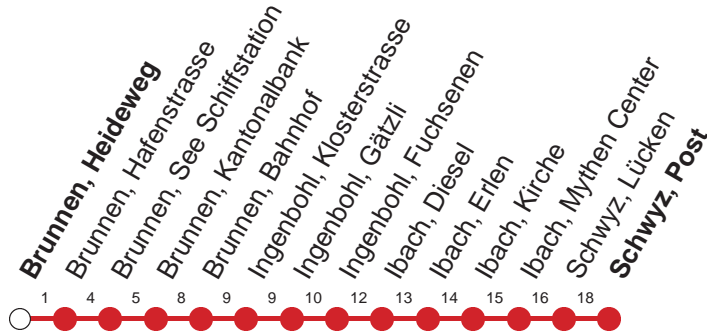

Haltestelle

Brunnen, Heideweg

**2**

**Küssnacht a.R. - Weggis - Vitznau - Gersau - Brunnen - Schwyz**

**Montag - Freitag, sowie 2. Januar**

**Samstag**

**Sonntag, allg. Feiertage \***

<b>5</b>	30	50			<b>5</b>				<b>5</b>				
<b>6</b>	02	20	36	50	<b>6</b>	20	50		<b>6</b>	50			
<b>7</b>	06	20	36	50	<b>7</b>	20	50		<b>7</b>	20	50		
<b>8</b>	06	20	36	50	<b>8</b>	20	36	50	<b>8</b>	20	36	50	
<b>9</b>	06	20	36	50	<b>9</b>	20	36	50	<b>9</b>	20	36	50	
<b>10</b>	06	20	36	50	<b>10</b>	20	50		<b>10</b>	20	50		
<b>11</b>	06	20	36	50	<b>11</b>	20	50		<b>11</b>	20	50		
<b>12</b>	06	20	36	50	<b>12</b>	20	50		<b>12</b>	20	50		
<b>13</b>	06	20	36	50	<b>13</b>	20	50		<b>13</b>	20	50		
<b>14</b>	06	20	36	50	<b>14</b>	20	50		<b>14</b>	20	50		
<b>15</b>	06	20	36	50	<b>15</b>	20	50		<b>15</b>	20	50		
<b>16</b>	06	20	36	50	<b>16</b>	20	50		<b>16</b>	20	50		
<b>17</b>	06	20	36	50	<b>17</b>	20	50		<b>17</b>	20	50		
<b>18</b>	06	20	36	50	<b>18</b>	20	50		<b>18</b>	20	50		
<b>19</b>	06	20	36	50	<b>19</b>	20	36	50	<b>19</b>	20	36	50	
<b>20</b>	20	36	50 <sup>⊙</sup>	50 <sup>∇</sup>	<b>20</b>	20	36	50	<b>20</b>	20	36	50	
<b>21</b>	20	36 <sup>⊙</sup>	36 <sup>∇</sup>	50	<b>21</b>	20	36	50	<b>21</b>	20	36		
<b>22</b>	20	36 <sup>⊙</sup>	36 <sup>∇</sup>	50	<b>22</b>	20	36	50	<b>22</b>	20	36	50	
<b>23</b>	20	36	50		<b>23</b>	20	36	50	<b>23</b>	20	36		
<b>0</b>	20	36 <sup>∇</sup>	50 <sup>∇</sup>		<b>0</b>	20	36	50	<b>0</b>	03			

Gültig ab 09.06.19 bis 14.12.19

∇ : fährt nur Freitag

⊙ : fährt nur Montag - Donnerstag

\* ohne 2. Januar

Am 25.12.18, 26.12.18, 01.01.19, 19.04.19, 22.04.19, 30.05.19, 10.06.19, 01.08.19 gilt der Sonntagsfahrplan.