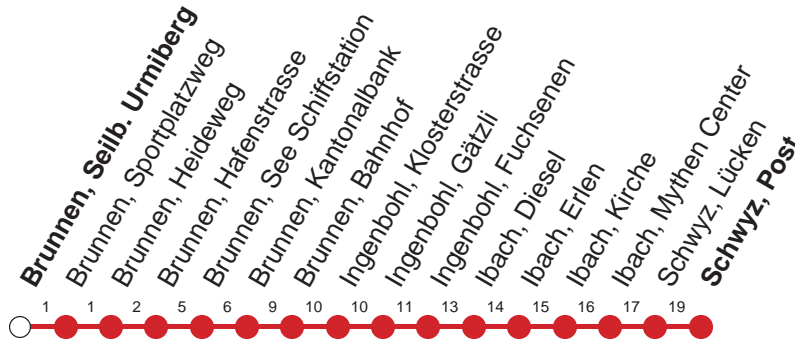

Haltestelle

Brunnen, Seilb. Urmiberg

2

Küssnacht a.R. - Weggis - Vitznau - Gersau - Brunnen - Schwyz

Montag - Freitag, sowie 2. Januar					Samstag			Sonntag, allg. Feiertage *					
5	29	49			5					5			
6	01	19	35	49	6	19	49			6	49		
7	05	19	35	49	7	19	49			7	19	49	
8	05	19	35	49	8	19	35	49		8	19	35	49
9	05	19	35	49	9	19	35	49		9	19	35	49
10	05	19	35	49	10	19	49			10	19	49	
11	05	19	35	49	11	19	49			11	19	49	
12	05	19	35	49	12	19	49			12	19	49	
13	05	19	35	49	13	19	49			13	19	49	
14	05	19	35	49	14	19	49			14	19	49	
15	05	19	35	49	15	19	49			15	19	49	
16	05	19	35	49	16	19	49			16	19	49	
17	05	19	35	49	17	19	49			17	19	49	
18	05	19	35	49	18	19	49			18	19	49	
19	05	19	35	49	19	19	35	49		19	19	35	49
20	19	35	49 [⊙]	49 [∇]	20	19	35	49		20	19	35	49
21	19	35 [⊙]	35 [∇]	49	21	19	35	49		21	19	35	
22	19	35 [⊙]	35 [∇]	49	22	19	35	49		22	19	35	49
23	19	35	49		23	19	35	49		23	19	35	
0	19	35 [∇]	49 [∇]		0	19	35	49		0	02		

Gültig ab 09.06.19 bis 14.12.19

∇ : fährt nur Freitag

⊙ : fährt nur Montag - Donnerstag

* ohne 2. Januar

Am 25.12.18, 26.12.18, 01.01.19, 19.04.19, 22.04.19, 30.05.19, 10.06.19, 01.08.19 gilt der Sonntagsfahrplan.