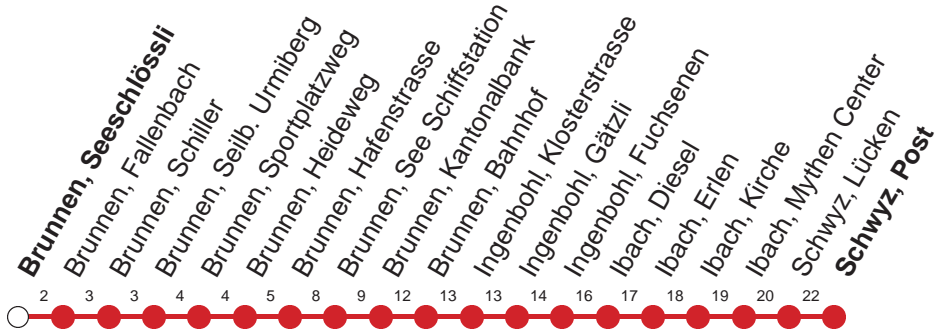

Haltestelle

Brunnen, Seeschlössli

2

Küssnacht a.R. - Weggis - Vitznau - Gersau - Brunnen - Schwyz

Montag - Freitag, sowie 2. Januar

Samstag

Sonntag, allg. Feiertage *

5	26	46	58	5	16	46	5	16		
6	16	32	46	6	16	46	6	46		
7	02	16	32	46	7	16	7	16		
8	16	46		8	16	46	8	16	46	
9	16	46		9	16		9	16		
10	16	46		10	16	46	10	16	46	
11	16	32	46	11	16	46	11	16	46	
12	16	32	46	12	16	46	12	16	46	
13	02	16	32	46	13	16	46	13	16	46
14	16	46		14	16	46	14	16	46	
15	16	46		15	16	46	15	16	46	
16	16	32	46	16	16	46	16	16	46	
17	02	16	32	46	17	16	46	17	16	46
18	02	16	32	46	18	16	46	18	16	46
19	02	16	32	46	19	16	46	19	16	46
20	16	32	46 [⊙]	46 [▽]	20	16	46	20	16	46
21	16	46		21	16	46	21	16		
22	16			22	16		22	16	46	
23	16			23	16		23			
0	16	46 [▽]		0	16	46	0			

Gültig ab 09.06.19 bis 14.12.19

▽ : fährt nur Freitag

⊙ : fährt nur Montag - Donnerstag

* ohne 2. Januar

Am 25.12.18, 26.12.18, 01.01.19, 19.04.19, 22.04.19, 30.05.19, 10.06.19, 01.08.19 gilt der Sonntagsfahrplan.