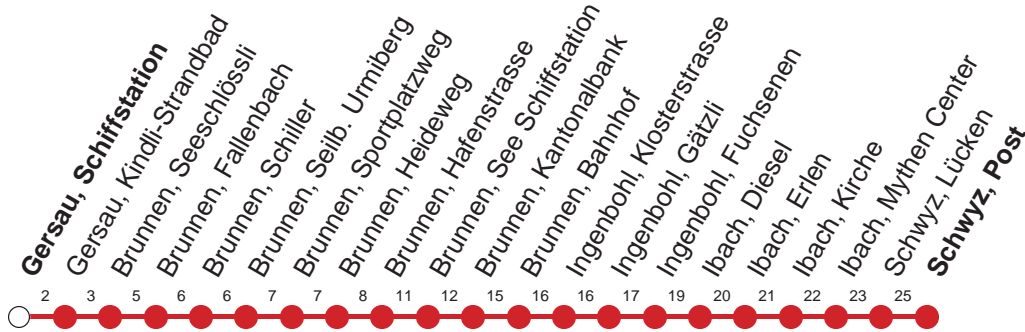

Haltestelle

Gersau, Schiffstation

2

Küssnacht a.R. - Weggis - Vitznau - Gersau - Brunnen - Schwyz

Montag - Freitag, sowie 2. Januar					Samstag			Sonntag, allg. Feiertage *				
5	23	43	55		5					5		
6	13	29	43	59	6	13	43			6	43	
7	13	29	43		7	13				7	13	
8	13	43			8	13	43			8	13	43
9	13	43			9	13				9	13	
10	13	43			10	13	43			10	13	43
11	13	29	43		11	13	43			11	13	43
12	13	29	43	59	12	13	43			12	13	43
13	13	29	43		13	13	43			13	13	43
14	13	43			14	13	43			14	13	43
15	13	43			15	13	43			15	13	43
16	13	29	43	59	16	13	43			16	13	43
17	13	29	43	59	17	13	43			17	13	43
18	13	29	43	59	18	13	43			18	13	43
19	13	29	43		19	13	43			19	13	43
20	13	29	43 [⊙]	43 [▽]	20	13	43			20	13	43
21	13	43			21	13	43			21	13	
22	13				22	13				22	13	43
23	13				23	13				23		
0	13	43 [▽]			0	13	43			0		

Gültig ab 09.06.19 bis 14.12.19

▽ : fährt nur Freitag

⊙ : fährt nur Montag - Donnerstag

* ohne 2. Januar

Am 25.12.18, 26.12.18, 01.01.19, 19.04.19, 22.04.19, 30.05.19, 10.06.19, 01.08.19 gilt der Sonntagsfahrplan.